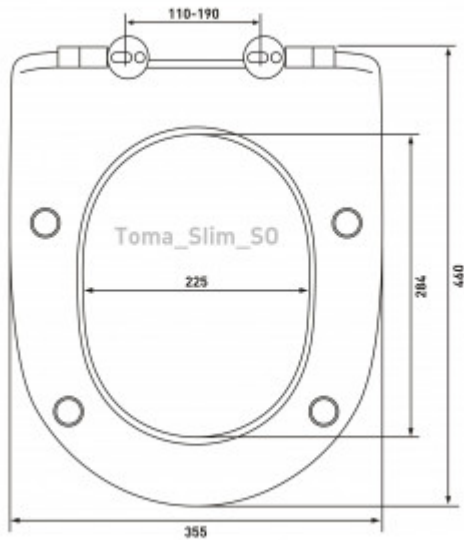

+7 (495) 108-30-70
info@berges.ru

082131 Унитаз BERGES подвесной PUMA Rimless 51см, сиденье дюропласт Тома Slim SO, микролифт, быстросъём

Описание

Безободковая система смыва
Антибактериальное покрытие
Экономия воды
Скрытый крепеж
Сиденье дюропласт Тома Slim SO:
микролифт, быстросъём

Характеристики

Коллекция: **PUMA**

Направление выпуска: **горизонтальное (в стену)**

Тип изделия: **унитаз**
Тип смыва: **Безободковый**
Быстросъемное сиденье: **есть**
Ширина изделия, см: **36.5**
Высота изделия, см: **37**
Длина изделия, см: **51**
Цвет: **белый**
Высота чаши, см: **33,5**
Модель сиденья: **Toma Slim SO**

Логистическая информация

Длина упаковки, м: **0,57**
Ширина упаковки, м: **0,4**
Глубина упаковки, м: **0,42**
Объем, м3 (в упаковке): **0.1**
Количество коробок: **1**
Материал упаковки: **ГОФРОКОРОБ**