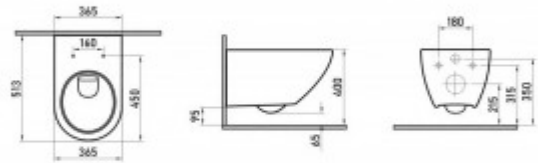

+7 (495) 108-30-70
info@berges.ru

082131 Унитаз BERGES подвесной PUMA Rimless 51см, сиденье дюропласт Тома Slim SO, микролифт, быстросъём

Описание

Безободковая система смыва
Антибактериальное покрытие
Экономия воды
Скрытый крепеж
Сиденье дюропласт Тома Slim SO:
микролифт, быстросъём

Характеристики

Коллекция: **PUMA**

Направление выпуска: **горизонтальное (в стену)**

Тип изделия: **унитаз**
Тип смыва: **Безободковый**
Быстросъемное сиденье: **есть**
Ширина изделия, см: **36.5**
Высота изделия, см: **37**
Длина изделия, см: **51**
Цвет: **белый**
Высота чаши, см: **33,5**
Модель сиденья: **Toma Slim SO**

Вес товара без упаковки, кг: **23**
Вес товара с упаковкой, кг: **24**
Подвод воды: **определяется системой инсталляции**
Материал: **керамика, дюропласт**
Метод установки сливного бачка: **в стену (скрытый)**
Функция биде: **нет**
Дополнительно: **Безободковая система смыва, антибактериальное покрытие, экономия воды, скрытый крепеж, тонкая крышка**
Требуется система инсталляции: **да**
Страна производства: **Турция**
Гарантия: **30 лет на керамику, 2 года на сиденье**