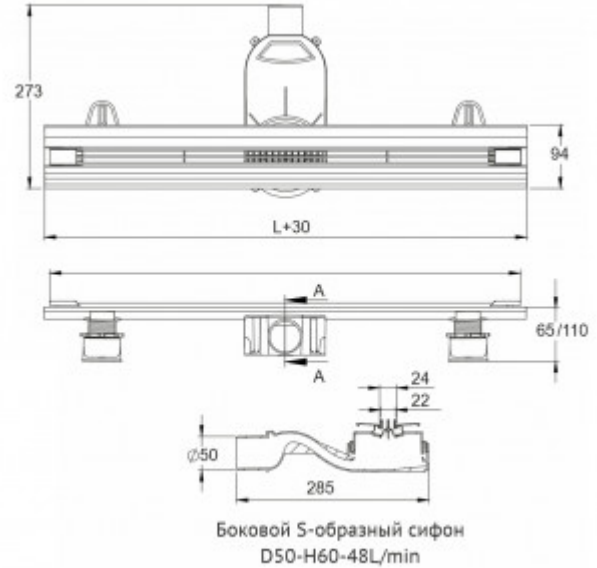

### Описание

Душевые желоба BERGES серии SUPER Slim идеально подходят для проектов с высокими требованиями к дизайну.

- Корпус и решетка могут быть обрезаны до необходимого размера, позволяя точно подстроиться под индивидуальные потребности и различные проектные решения.
- Цельнометаллический корпус из высококачественной нержавеющей стали AISI 304 наиболее эффективно справляется с агрессивными свойствами воды и рассчитан на максимальный срок службы. Поворотный сифон с гидрозатвором имеет высокую пропускную способность 48 л/мин и оригинальную самопромывную конструкцию. Идеально подходит для современных душевых систем с мощным потоком воды.
- Тонкая элегантная решетка шириной всего 22 мм, с закругленными тактильно приятными гранями, выполнена из высококачественной нержавеющей стали AISI 304.
- Удобная и плавная регулировка высоты корпуса, с помощью устойчивых пластиковых ножек, в диапазоне от 60 до 100 мм. Отдельная регулировка высоты решетки в соответствии с толщиной финишного покрытия до 25 мм.
- Съемная сетка для волос (грязеуловитель) предотвращает попадание мусора в сифон и позволяет легко проводить очистку желоба.

### Характеристики

Коллекция: **SUPER Slim**  
Длина решетки, см: **120**  
Ширина решетки, см: **2,4**

Вид затвора: **гидрозатвор**  
Направление выпуска: **горизонтальный**  
Размещение: **вровень с полом**

Материал решетки: **нержавеющая сталь**  
Цвет решетки: **матовый хром**  
Вид решетки: **с щелью для воды**  
Длина изделия, см: **123**  
Высота изделия (с сифоном), см: **7,5**  
Диаметр слива, см: **5**  
Диаметр подключения к канализации, см: **5**  
Макс. пропускная способность, л/мин: **48**

Вес товара без упаковки, кг: **3.8**  
Вес товара с упаковкой, кг: **4,2**  
Материал слива: **полипропилен**  
Регулировка: **по высоте**  
Ширина изделия (с сифоном), см: **28,5**  
Монтаж: **около стены, к стене**  
Страна производства: **Германия / Турция**  
Гарантия: **10 лет**