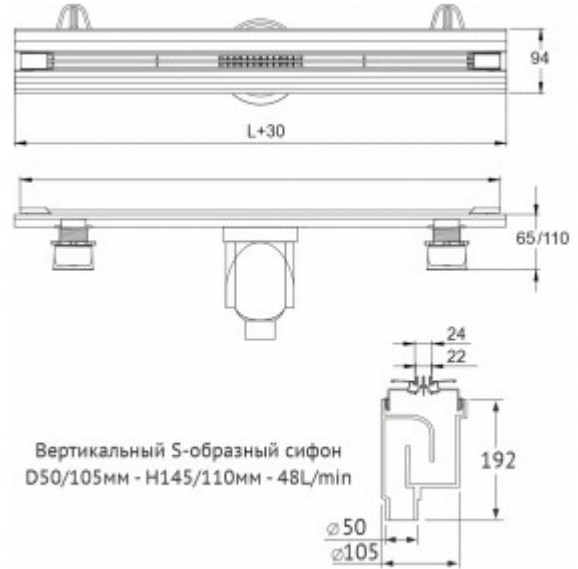

090084 Желоб водосток SUPER Slim 1200

Описание

Душевые желоба BERGES серии SUPER Slim идеально подходят для проектов с высокими требованиями к дизайну.

- Корпус и решетка могут быть обрезаны до необходимого размера, позволяя точно подстроиться под индивидуальные потребности и различные проектные решения.
- Цельнометаллический корпус из высококачественной нержавеющей стали AISI 304 наиболее эффективно справляется с агрессивными свойствами воды и рассчитан на максимальный срок службы. Поворотный сифон с гидрозатвором имеет высокую пропускную способность 48 л/мин и оригинальную самопромывную конструкцию. Идеально подходит для современных душевых систем с мощным потоком воды.
- Тонкая элегантная решетка шириной всего 22 мм, с закругленными тактильно приятными гранями, выполнена из высококачественной нержавеющей стали AISI 304.
- Удобная и плавная регулировка высоты корпуса, с помощью устойчивых пластиковых ножек, в диапазоне от 60 до 100 мм. Отдельная регулировка высоты решетки в соответствии с толщиной финишного покрытия до 25 мм.
- Съемная сетка для волос (грязеуловитель) предотвращает попадание мусора в сифон и позволяет легко проводить очистку желоба.

Характеристики

Коллекция: **SUPER Slim**
Длина решетки, см: **120**
Ширина решетки, см: **2,4**

Вид затвора: **гидрозатвор**
Направление выпуска: **вертикальный**
Размещение: **вровень с полом**

Материал решетки: **нержавеющая сталь**
Цвет решетки: **матовый хром**
Вид решетки: **с щелью для воды**
Длина изделия, см: **123**
Высота изделия (с сифоном), см: **22**
Диаметр слива, см: **5**
Диаметр подключения к канализации, см: **5/11**
Макс. пропускная способность, л/мин: **48**

Вес товара без упаковки, кг: **3.8**
Вес товара с упаковкой, кг: **4,2**
Материал слива: **полипропилен**
Регулировка: **по высоте**
Ширина изделия (с сифоном), см: **12,5**
Монтаж: **около стены, к стене**
Страна производства: **Германия / Турция**
Гарантия: **10 лет**