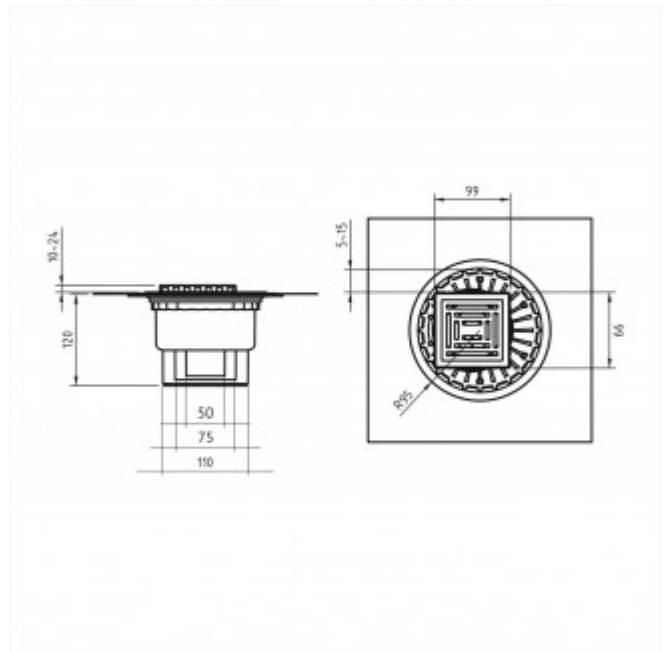

091462 Трап водосток ZENTRUM Norma 100x100

Описание

Душевой трап Berges серии ZENTRUM привлекает внимание своей ультратонкой рамкой, эстетичным внешним видом, простотой установки и безопасной конструкцией. Это функциональное и стильное решение для организации водоотвода во внутренних помещениях.

- Разнообразие дизайнов и размеров решеток, а также вариант под вклейку плитки (ZENTRUM Keramik).
 - Решетка из высококачественной нержавеющей стали AISI 304 в разном исполнении: Norma и Antik толщиной 3 мм, Uno толщиной 0,8 мм.
 - Отдельная регулировка высоты установки решетки от 8 до 24 мм (толщина финишного покрытия). Для ZENTRUM Keramik от 18 до 34 мм.
 - Легкое выравнивание решетки благодаря запатентованным выравнивающим деталям.
 - Высокая пропускная способность 42 л/мин при компактных размерах, обеспечивающих низкую высоту монтажа от 65 мм.
 - Корпус трапа с интегрированной гидроизоляционной мембраной, гарантирующей герметичность.
 - Комбинированный затвор обеспечивает самую надежную защиту от проникновения неприятного запаха из канализации. Благодаря тщательно продуманной конструкции, эффективно задерживает мусор и грязь внутри, легко извлекается из корпуса для очистки.
 - Фланец на корпусе может быть согнут под углом 90 градусов, что позволяет установить трап вплотную к стене. Запатентованная вставка эксцентрик поможет дополнительно отрегулировать расположение решетки. Также благодаря своей конструкции эксцентрик обеспечивает беспрепятственный сток воды при возможных попаданиях ее под финишное покрытие.
- Высокотехнологичное и надежное решение для Вашего дома. Идеальный результат.

Характеристики

Коллекция: **ZENTRUM Norma**

Длина решетки, см: **10**

Ширина решетки, см: **10**

Материал решетки: **нержавеющая сталь**

Цвет решетки: **хром глянец**

Вид решетки: **перфорированная**

Длина изделия, см: **19**