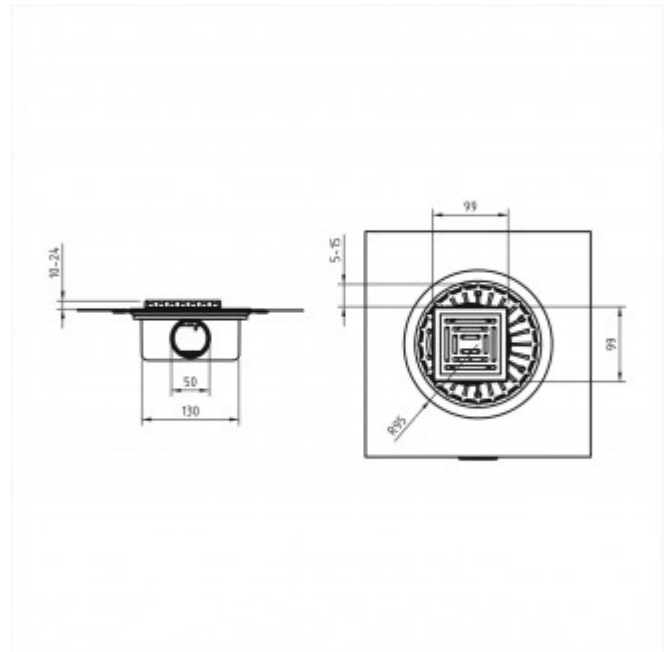

### Описание

Душевой трап Berges серии ZENTRUM привлекает внимание своей ультратонкой рамкой, эстетичным внешним видом, простотой установки и безопасной конструкцией. Это функциональное и стильное решение для организации водоотвода во внутренних помещениях.

- Разнообразие дизайнов и размеров решеток, а также вариант под вклейку плитки (ZENTRUM Keramik).
  - Решетка из высококачественной нержавеющей стали AISI 304 в разном исполнении: Norma и Antik толщиной 3 мм, Uno толщиной 0,8 мм.
  - Отдельная регулировка высоты установки решетки от 8 до 24 мм (толщина финишного покрытия). Для ZENTRUM Keramik от 18 до 34 мм.
  - Легкое выравнивание решетки благодаря запатентованным выравнивающим деталям.
  - Высокая пропускная способность 42 л/мин при компактных размерах, обеспечивающих низкую высоту монтажа от 65 мм.
  - Корпус трапа с интегрированной гидроизоляционной мембраной, гарантирующей герметичность.
  - Комбинированный затвор обеспечивает самую надежную защиту от проникновения неприятного запаха из канализации. Благодаря тщательно продуманной конструкции, эффективно задерживает мусор и грязь внутри, легко извлекается из корпуса для очистки.
  - Фланец на корпусе может быть согнут под углом 90 градусов, что позволяет установить трап вплотную к стене. Запатентованная вставка эксцентрик поможет дополнительно отрегулировать расположение решетки. Также благодаря своей конструкции эксцентрик обеспечивает беспрепятственный сток воды при возможных попаданиях ее под финишное покрытие.
- Высокотехнологичное и надежное решение для Вашего дома. Идеальный результат.

### Характеристики

Коллекция: **ZENTRUM Norma**  
Длина решетки, см: **10**  
Ширина решетки, см: **10**  
Материал решетки: **нержавеющая сталь**  
Цвет решетки: **хром глянец**  
Вид решетки: **перфорированная**  
Длина изделия, см: **20**  
Высота изделия (с сифоном), см: **15.5**  
Диаметр слива, см: **5**  
Диаметр подключения к канализации, см: **5**  
Макс. пропускная способность, л/мин: **48**