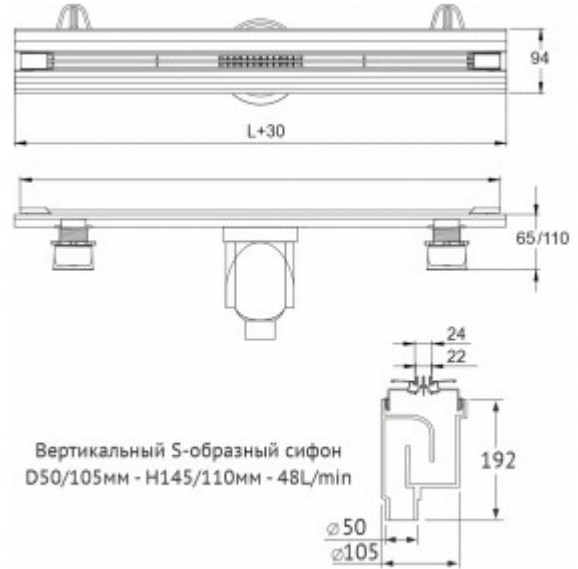

092055 Желоб водосток SUPER Slim 1000

Вертикальный S-образный сифон
D50/105мм - H145/110мм - 48L/min

Описание

Душевые желоба BERGES серии SUPER Slim идеально подходят для проектов с высокими требованиями к дизайну.

- Корпус и решетка могут быть обрезаны до необходимого размера, позволяя точно подстроиться под индивидуальные потребности и различные проектные решения.
- Цельнометаллический корпус из высококачественной нержавеющей стали AISI 304 наиболее эффективно справляется с агрессивными свойствами воды и рассчитан на максимальный срок службы. Поворотный сифон с гидрозатвором имеет высокую пропускную способность 48 л/мин и оригинальную самопромывную конструкцию. Идеально подходит для современных душевых систем с мощным потоком воды.
- Тонкая элегантная решетка шириной всего 22 мм, с закругленными тактильно приятными гранями, выполнена из высококачественной нержавеющей стали AISI 304.
- Удобная и плавная регулировка высоты корпуса, с помощью устойчивых пластиковых ножек, в диапазоне от 60 до 100 мм. Отдельная регулировка высоты решетки в соответствии с толщиной финишного покрытия до 25 мм.
- Съемная сетка для волос (грязеуловитель) предотвращает попадание мусора в сифон и позволяет легко проводить очистку желоба.

Неотразимое сочетание утонченного стильного дизайна и высокой функциональности. Безупречное решение для неповторимых проектов.

Комплектация

Решетка и декоративные заглушки, нержавеющая сталь AISI 304

Комплект регулировки решетки по высоте от 8 до 25мм

Сетка для волос, пластик

Комплект гидроизоляции

Желоб водосток, нержавеющая сталь AISI 304

Монтажная заглушка, пенопласт

Регулируемые по высоте ножки, пластик

Самопромывной S-образный сифон PP:

Вертикальный выпуск D50/105 H145/110, пропускная способность 48 л/мин, монтаж 360°

Монтажный ключ, пластик

Характеристики

Коллекция: **SUPER Slim**

Длина решетки, см: **100**

Ширина решетки, см: **2,4**

Вид затвора: **гидрозатвор**

Направление выпуска: **вертикальный**

Размещение: **вровень с полом**