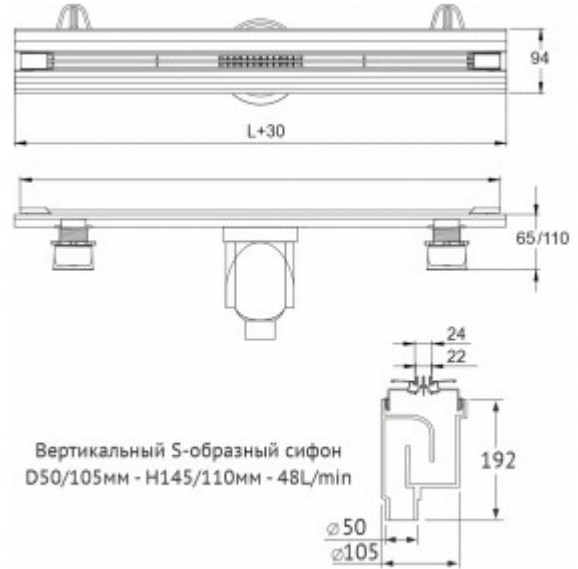

092053 Желоб водосток SUPER Slim 700

Описание

Душевые желоба BERGES серии SUPER Slim идеально подходят для проектов с высокими требованиями к дизайну.

- Корпус и решетка могут быть обрезаны до необходимого размера, позволяя точно подстроиться под индивидуальные потребности и различные проектные решения.
- Цельнометаллический корпус из высококачественной нержавеющей стали AISI 304 наиболее эффективно справляется с агрессивными свойствами воды и рассчитан на максимальный срок службы. Поворотный сифон с гидрозатвором имеет высокую пропускную способность 48 л/мин и оригинальную самопромывную конструкцию. Идеально подходит для современных душевых систем с мощным потоком воды.
- Тонкая элегантная решетка шириной всего 22 мм, с закругленными тактильно приятными гранями, выполнена из высококачественной нержавеющей стали AISI 304.
- Удобная и плавная регулировка высоты корпуса, с помощью устойчивых пластиковых ножек, в диапазоне от 60 до 100 мм. Отдельная регулировка высоты решетки в соответствии с толщиной финишного покрытия до 25 мм.
- Съемная сетка для волос (грязеуловитель) предотвращает попадание мусора в сифон и позволяет легко проводить очистку желоба.

Характеристики

Коллекция: **SUPER Slim**
Длина решетки, см: **70**
Ширина решетки, см: **2,4**

Вид затвора: **гидрозатвор**
Направление выпуска: **вертикальный**
Размещение: **вровень с полом**

Материал решетки: **нержавеющая сталь**
Цвет решетки: **золото глянец**
Вид решетки: **с щелью для воды**
Длина изделия, см: **73**
Высота изделия (с сифоном), см: **22**
Диаметр слива, см: **5**
Диаметр подключения к канализации, см: **5/11**
Макс. пропускная способность, л/мин: **48**

Вес товара без упаковки, кг: **2,9**
Вес товара с упаковкой, кг: **3,3**
Материал слива: **полипропилен**
Регулировка: **по высоте**
Ширина изделия (с сифоном), см: **12,5**
Монтаж: **около стены, к стене**
Страна производства: **Германия / Турция**
Гарантия: **10 лет**