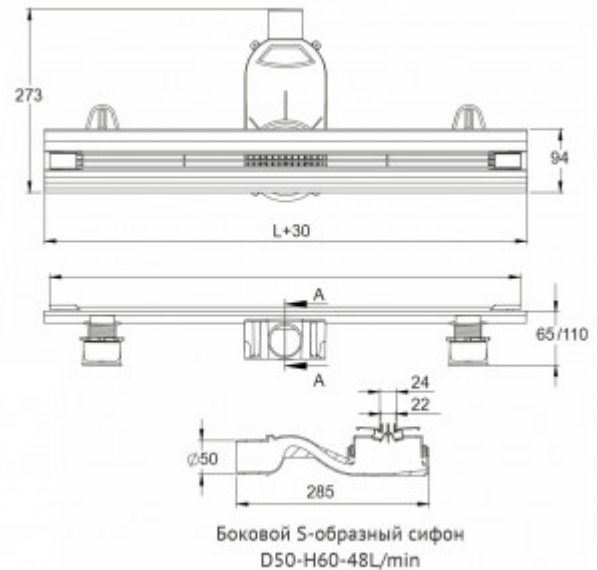

092155 Желоб водосток SUPER Slim 1000

Описание

Душевые желоба BERGES серии SUPER Slim идеально подходят для проектов с высокими требованиями к дизайну.

- Корпус и решетка могут быть обрезаны до необходимого размера, позволяя точно подстроиться под индивидуальные потребности и различные проектные решения.
- Цельнометаллический корпус из высококачественной нержавеющей стали AISI 304 наиболее эффективно справляется с агрессивными свойствами воды и рассчитан на максимальный срок службы. Поворотный сифон с гидрозатвором имеет высокую пропускную способность 48 л/мин и оригинальную самопромывную конструкцию. Идеально подходит для современных душевых систем с мощным потоком воды.
- Тонкая элегантная решетка шириной всего 22 мм, с закругленными тактильно приятными гранями, выполнена из высококачественной нержавеющей стали AISI 304.
- Удобная и плавная регулировка высоты корпуса, с помощью устойчивых пластиковых ножек, в диапазоне от 60 до 100 мм. Отдельная регулировка высоты решетки в соответствии с толщиной финишного покрытия до 25 мм.
- Съемная сетка для волос (грязеуловитель) предотвращает попадание мусора в сифон и позволяет легко проводить очистку желоба.

Характеристики

Коллекция: **SUPER Slim**
Длина решетки, см: **100**
Ширина решетки, см: **2,4**

Вид затвора: **гидрозатвор**
Направление выпуска: **горизонтальный**
Размещение: **вровень с полом**

Материал решетки: **нержавеющая сталь**
Цвет решетки: **золото глянец**
Вид решетки: **с щелью для воды**
Длина изделия, см: **103**
Высота изделия (с сифоном), см: **7,5**
Диаметр слива, см: **5**
Диаметр подключения к канализации, см: **5**
Макс. пропускная способность, л/мин: **48**

Вес товара без упаковки, кг: **3.5**
Вес товара с упаковкой, кг: **4**
Материал слива: **полипропилен**
Регулировка: **по высоте**
Ширина изделия (с сифоном), см: **28,5**
Монтаж: **около стены, к стене**
Страна производства: **Германия / Турция**
Гарантия: **10 лет**