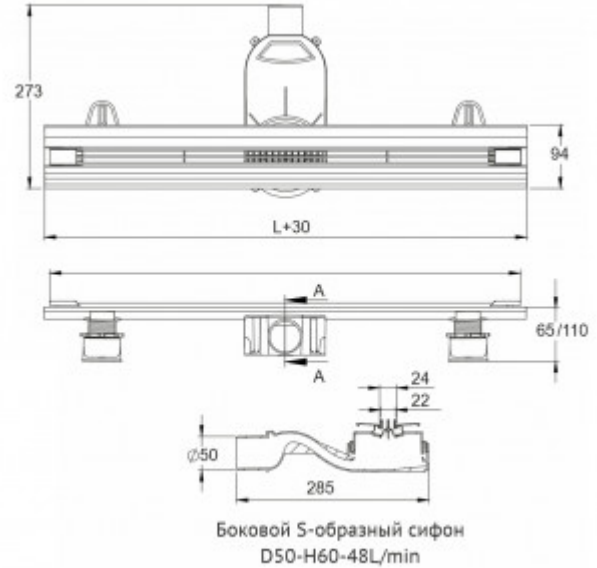

+7 (495) 108-30-70
info@berges.ru

092153 Желоб водосток SUPER Slim 700

Описание

Душевые желоба BERGES серии SUPER Slim идеально подходят для проектов с высокими требованиями к дизайну.

- Корпус и решетка могут быть обрезаны до необходимого размера, позволяя точно подстроиться под индивидуальные потребности и различные проектные решения.
- Цельнометаллический корпус из высококачественной нержавеющей стали AISI 304 наиболее эффективно справляется с агрессивными свойствами воды и рассчитан на максимальный срок службы. Поворотный сифон с гидрозатвором имеет высокую пропускную способность 48 л/мин и оригинальную самопромывную конструкцию. Идеально подходит для современных душевых систем с мощным потоком воды.
- Тонкая элегантная решетка шириной всего 22 мм, с закругленными тактильно приятными гранями, выполнена из высококачественной нержавеющей стали AISI 304.
- Удобная и плавная регулировка высоты корпуса, с помощью устойчивых пластиковых ножек, в диапазоне от 60 до 100 мм. Отдельная регулировка высоты решетки в соответствии с толщиной финишного покрытия до 25 мм.
- Съемная сетка для волос (грязеуловитель) предотвращает попадание мусора в сифон и позволяет легко проводить очистку желоба.

Сетка для волос, пластик

Комплект гидроизоляции

Желоб водосток, нержавеющая сталь AISI 304

Монтажная заглушка, пенопласт

Регулируемые по высоте ножки, пластик

Самопромывной S-образный сифон PP:

Вертикальный выпуск D50/105 H145/110, пропускная способность 48 л/мин, монтаж 360°

Монтажный ключ, пластик

Характеристики

Коллекция: **SUPER Slim**

Длина решетки, см: **70**

Ширина решетки, см: **2,4**

Вид затвора: **гидрозатвор**

Направление выпуска: **горизонтальный**

Размещение: **вровень с полом**

Материал решетки: **нержавеющая сталь**
Цвет решетки: **золото глянец**
Вид решетки: **с щелью для воды**
Длина изделия, см: **73**
Высота изделия (с сифоном), см: **7,5**
Диаметр слива, см: **5**
Диаметр подключения к канализации, см: **5**
Макс. пропускная способность, л/мин: **48**