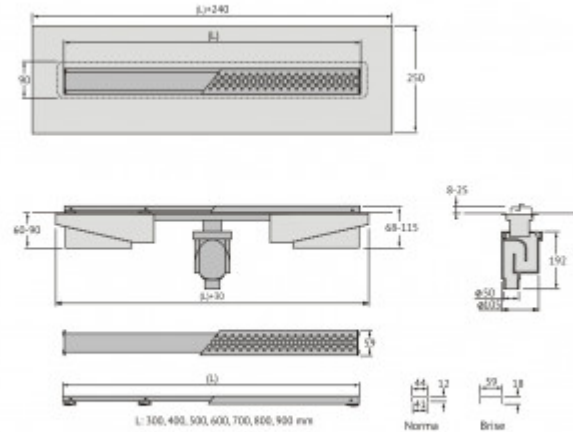

### Описание

Душевой желоб Berges C1 Norma это современное функциональное решение для оборудования водоотвода во внутренних помещениях. Выполнен из высококачественной нержавеющей стали AISI 304, что обеспечивает жесткую фиксацию в основании пола и длительное использование.

Изоляционная мембрана, интегрированная в стальной корпус, гарантирует непроницаемость и совместима со всеми изоляционными материалами.

Усовершенствованная система настройки высоты изделия позволяет выполнить легкую регулировку под заданную толщину покрытия, с минимальной высотой монтажа (заливки) - 65мм.

Размещение: **вровень с полом**

Вес товара без упаковки, кг: **3,1**

Вес товара с упаковкой, кг: **3,5**

Вид решетки: **с щелью для воды**  
Длина изделия, см: **89,5**  
Высота изделия (с сифоном), см: **22**  
Диаметр слива, см: **5**  
Диаметр подключения к канализации, см: **5/11**  
Макс. пропускная способность, л/мин: **48**

Материал слива: **полипропилен**  
Регулировка: **по высоте**  
Ширина изделия (с сифоном), см: **12,1**  
Монтаж: **около стены, к стене**  
Страна производства: **Германия / Турция**  
Гарантия: **10 лет**