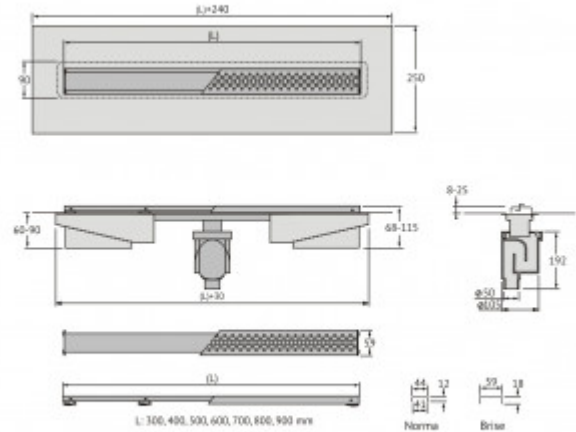

095037 Желоб водосток C1 Norma 600

Описание

Душевой желоб Berges C1 Norma это современное функциональное решение для оборудования водоотвода во внутренних помещениях. Выполнен из высококачественной нержавеющей стали AISI 304, что обеспечивает жесткую фиксацию в основании пола и длительное использование.

Изоляционная мембрана, интегрированная в стальной корпус, гарантирует непроницаемость и совместима со всеми изоляционными материалами.

Усовершенствованная система настройки высоты изделия позволяет выполнить легкую регулировку под заданную толщину покрытия, с минимальной высотой монтажа (заливки) - 65мм.

Комплект регулировки высоты решетки от 8 до 25 мм, пластик

Сетка для волос, пластик

Монтажные вставки, металл

Желоб водосток, нержавеющая сталь AISI 304, с интегрированной гидроизоляцией

Регулируемые по высоте ножки, пенопласт

Самопромывной S-образный сифон, полипропилен

Вертикальный выпуск H145/110 - D50/105, пропускная способность 48л/мин, монтаж 360°

Монтажный ключ, пластик

Характеристики

Коллекция: **C1 Norma**

Длина решетки, см: **60**