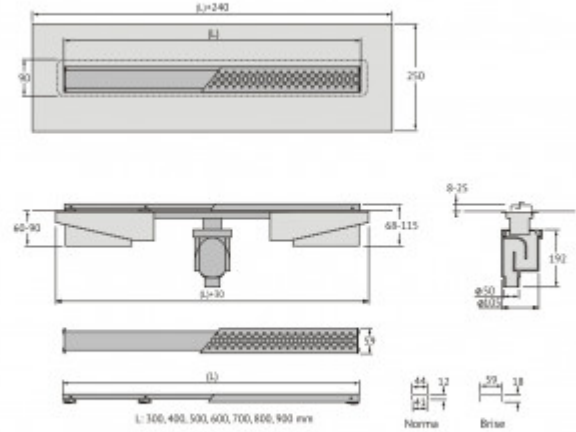

+7 (495) 108-30-70
info@berges.ru

095036 Желоб водосток C1 Norma 500

Описание

Душевой желоб Berges C1 Norma это современное функциональное решение для оборудования водоотвода во внутренних помещениях. Выполнен из высококачественной нержавеющей стали AISI 304, что обеспечивает жесткую фиксацию в основании пола и длительное использование.

Изоляционная мембрана, интегрированная в стальной корпус, гарантирует непроницаемость и совместима со всеми изоляционными материалами.

Усовершенствованная система настройки высоты изделия позволяет выполнить легкую регулировку под заданную толщину покрытия, с минимальной высотой монтажа (заливки) - 65мм.

Поворотный сифон с гидрозатвором имеет высокую пропускную способность 48 л/мин и оригинальную самопромывную конструкцию.

Съемная сетка для волос (грязеуловитель) предотвращает попадание мусора в сифон и позволяет легко проводить очистку желоба.

Благодаря возможности переворота решетки и вклейки плитки, вы ощутите цельность пространства в вашей ванной комнате и душевой.

Комплектация:

Решетка, нержавеющая сталь AISI 304

Фиксирующие кронштейны для переворота решетки под вклейку плитки, пластик

Комплект регулировки высоты решетки от 8 до 25 мм, пластик

Сетка для волос, пластик

Монтажные вставки, металл

Желоб водосток, нержавеющая сталь AISI 304, с интегрированной гидроизоляцией

Регулируемые по высоте ножки, пенопласт

Самопромывной S-образный сифон, полипропилен

Вертикальный выпуск H145/110 - D50/105, пропускная способность 48л/мин, монтаж 360°

Монтажный ключ, пластик

Характеристики

Коллекция: **C1 Norma**

Длина решетки, см: **50**

Ширина решетки, см: **5,9**

Материал решетки: **нержавеющая сталь**

Цвет решетки: **чёрный матовый**

Вид затвора: **гидрозатвор**

Направление выпуска: **вертикальный**

Размещение: **вровень с полом**

Вес товара без упаковки, кг: **2,5**

Вес товара с упаковкой, кг: **2,9**