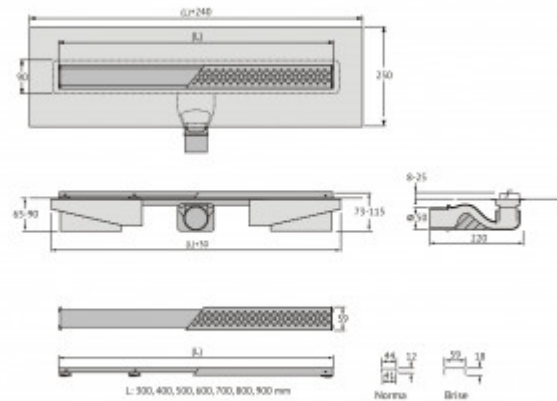

095139 Желоб водосток C1 Norma 800

Описание

Душевой желоб Berges C1 Norma это современное функциональное решение для оборудования водоотвода во внутренних помещениях. Выполнен из высококачественной нержавеющей стали AISI 304, что обеспечивает жесткую фиксацию в основании пола и длительное использование.

Изоляционная мембрана, интегрированная в стальной корпус, гарантирует непроницаемость и совместима со всеми изоляционными материалами.

Усовершенствованная система настройки высоты изделия позволяет выполнить легкую регулировку под заданную толщину покрытия, с минимальной высотой монтажа (заливки) - 65мм.

Комплект регулировки высоты решетки от 8 до 25 мм, пластик

Сетка для волос, пластик

Монтажные вставки, металл

Желоб водосток, нержавеющая сталь AISI 304, с интегрированной гидроизоляцией

Регулируемые по высоте ножки, пенопласт

Самопромывной S-образный сифон, полипропилен

Горизонтальный выпуск D50 H60, пропускная способность 48л/мин, монтаж 360°

Монтажный ключ, пластик

Характеристики

Коллекция: **C1 Norma**

Длина решетки, см: **80**