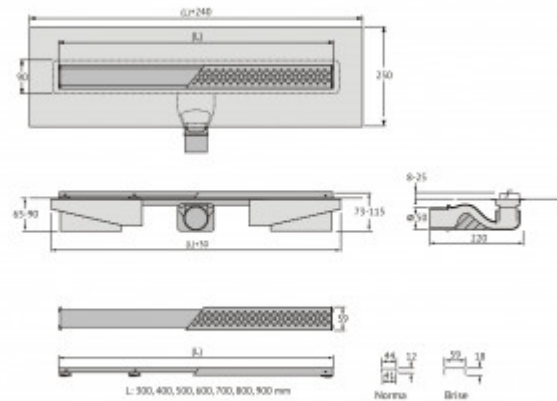

### Описание

Душевой желоб Berges C1 Norma это современное функциональное решение для оборудования водоотвода во внутренних помещениях. Выполнен из высококачественной нержавеющей стали AISI 304, что обеспечивает жесткую фиксацию в основании пола и длительное использование.

Изоляционная мембрана, интегрированная в стальной корпус, гарантирует непроницаемость и совместима со всеми изоляционными материалами.

Усовершенствованная система настройки высоты изделия позволяет выполнить легкую регулировку под заданную толщину покрытия, с минимальной высотой монтажа (заливки) - 65мм.

### Характеристики

Коллекция: **C1 Norma**

Длина решетки, см: **60**

Ширина решетки, см: **5,9**

Материал решетки: **нержавеющая сталь**

Вид затвора: **гидрозатвор**

Направление выпуска: **горизонтальный**

Размещение: **вровень с полом**

Вес товара с упаковкой, кг: **3.1**  
Материал слива: **полипропилен**  
Регулировка: **по высоте**  
Ширина изделия (с сифоном), см: **23**  
Монтаж: **около стены, к стене**  
Страна производства: **Германия / Турция**  
Гарантия: **10 лет**