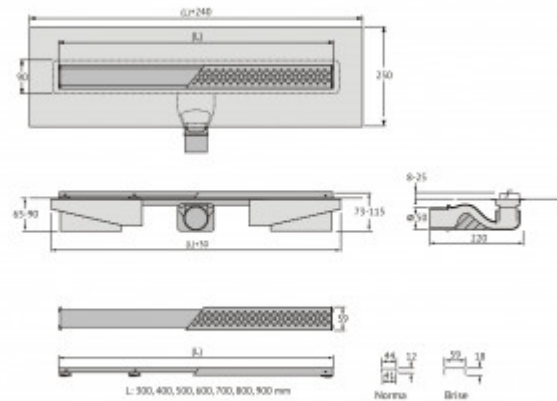

095136 Желоб водосток C1 Norma 500

Описание

Душевой желоб Berges C1 Norma это современное функциональное решение для оборудования водоотвода во внутренних помещениях. Выполнен из высококачественной нержавеющей стали AISI 304, что обеспечивает жесткую фиксацию в основании пола и длительное использование.

Изоляционная мембрана, интегрированная в стальной корпус, гарантирует непроницаемость и совместима со всеми изоляционными материалами.

Усовершенствованная система настройки высоты изделия позволяет выполнить легкую регулировку под заданную толщину покрытия, с минимальной высотой монтажа (заливки) - 65мм.

Комплект регулировки высоты решетки от 8 до 25 мм, пластик

Сетка для волос, пластик

Монтажные вставки, металл

Желоб водосток, нержавеющая сталь AISI 304, с интегрированной гидроизоляцией

Регулируемые по высоте ножки, пенопласт

Вес товара с упаковкой, кг: **2,9**
Материал слива: **полипропилен**
Регулировка: **по высоте**
Ширина изделия (с сифоном), см: **23**
Монтаж: **около стены, к стене**
Страна производства: **Германия / Турция**
Гарантия: **10 лет**