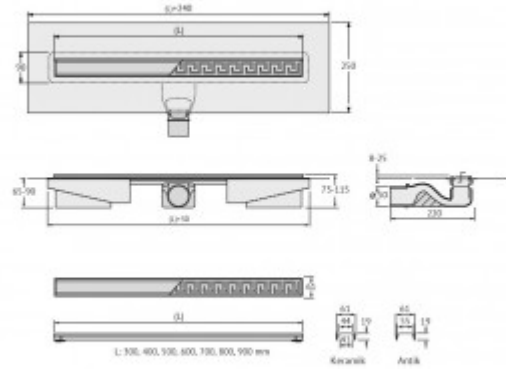

+7 (495) 108-30-70
info@berges.ru

095117 Желоб водосток B1 Keramik Black 600

Описание

Душевой желоб Berges B1 Keramik это современное функциональное решение для оборудования водоотвода во внутренних помещениях. Выполнен из высококачественной нержавеющей стали AISI 304, что обеспечивает жесткую фиксацию в основании пола и длительное использование.

Изоляционная мембрана, интегрированная в стальной корпус, гарантирует непроницаемость и совместима со всеми изоляционными материалами.

Усовершенствованная система настройки высоты изделия позволяет выполнить легкую регулировку под заданную толщину покрытия, с минимальной высотой монтажа (заливки) - 65мм.

Поворотный сифон с гидрозатвором имеет высокую пропускную способность 48 л/мин и оригинальную самопромывную конструкцию.

Наличие съемной стальной рамки обеспечивает эстетичный внешний вид с минимальными зазорами, возможность легкого переворота решетки, а также отсутствие влаги в местах примыкания.

Съемная сетка для волос (грязеуловитель) предотвращает попадание мусора в сифон и позволяет легко проводить очистку желоба.

Благодаря возможности переворота решетки и вклейки плитки, вы ощутите цельность пространства в вашей ванной комнате и душевой.

Комплектация:

Решетка и рамка, нержавеющая сталь AISI 304

Двусторонняя установка решетки: металл и вклейка плитки с регулировкой по высоте от 8 до 25мм

Сетка для волос, пластик

Желоб водосток, нержавеющая сталь AISI 304, с интегрированной гидроизоляцией

Регулируемые по высоте ножки, пенопласт

Самопромывной S-образный сифон, полипропилен

Горизонтальный выпуск D50 H60, пропускная способность 48л/мин, монтаж 360°

Монтажный ключ, пластик

Характеристики

Коллекция: **B1 Keramik**

Длина решетки, см: **60**

Ширина решетки, см: **6,1**

Материал решетки: **нержавеющая сталь**

Цвет решетки: **чёрный матовый**

Вид затвора: **гидрозатвор**

Направление выпуска: **горизонтальный**

Размещение: **вровень с полом**

Вес товара без упаковки, кг: **2.7**

Вес товара с упаковкой, кг: **3.1**