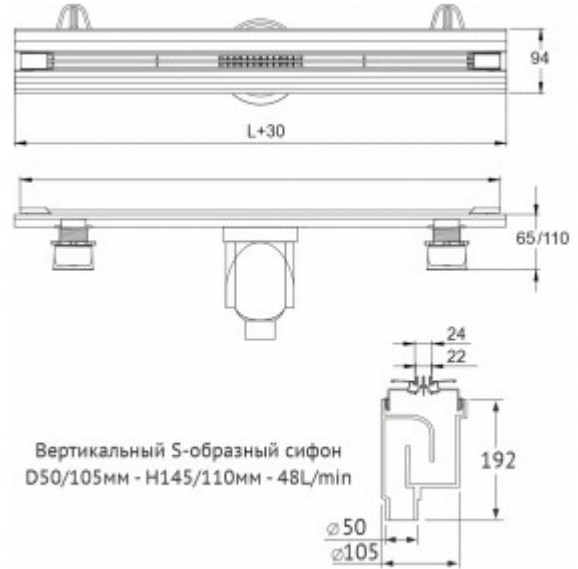

095052 Желоб водосток SUPER Slim 600

Описание

Душевые желоба BERGES серии SUPER Slim идеально подходят для проектов с высокими требованиями к дизайну.

- Корпус и решетка могут быть обрезаны до необходимого размера, позволяя точно подстроиться под индивидуальные потребности и различные проектные решения.
- Цельнометаллический корпус из высококачественной нержавеющей стали AISI 304 наиболее эффективно справляется с агрессивными свойствами воды и рассчитан на максимальный срок службы. Поворотный сифон с гидрозатвором имеет высокую пропускную способность 48 л/мин и оригинальную самопромывную конструкцию. Идеально подходит для современных душевых систем с мощным потоком воды.
- Тонкая элегантная решетка шириной всего 22 мм, с закругленными тактильно приятными гранями, выполнена из высококачественной нержавеющей стали AISI 304.
- Удобная и плавная регулировка высоты корпуса, с помощью устойчивых пластиковых ножек, в диапазоне от 60 до 100 мм. Отдельная регулировка высоты решетки в соответствии с толщиной финишного покрытия до 25 мм.
- Съемная сетка для волос (грязеуловитель) предотвращает попадание мусора в сифон и позволяет легко проводить очистку желоба.

Характеристики

Коллекция: **SUPER Slim**
Длина решетки, см: **60**
Ширина решетки, см: **2,4**

Вид затвора: **гидрозатвор**
Направление выпуска: **вертикальный**
Размещение: **вровень с полом**

Материал решетки: **нержавеющая сталь**
Цвет решетки: **чёрный матовый**
Вид решетки: **с щелью для воды**
Длина изделия, см: **63**
Высота изделия (с сифоном), см: **22**
Диаметр слива, см: **5**
Диаметр подключения к канализации, см: **5/11**
Макс. пропускная способность, л/мин: **48**

Вес товара без упаковки, кг: **2,6**
Вес товара с упаковкой, кг: **3**
Материал слива: **полипропилен**
Регулировка: **по высоте**
Ширина изделия (с сифоном), см: **12,5**
Монтаж: **около стены, к стене**
Страна производства: **Германия / Турция**
Гарантия: **10 лет**