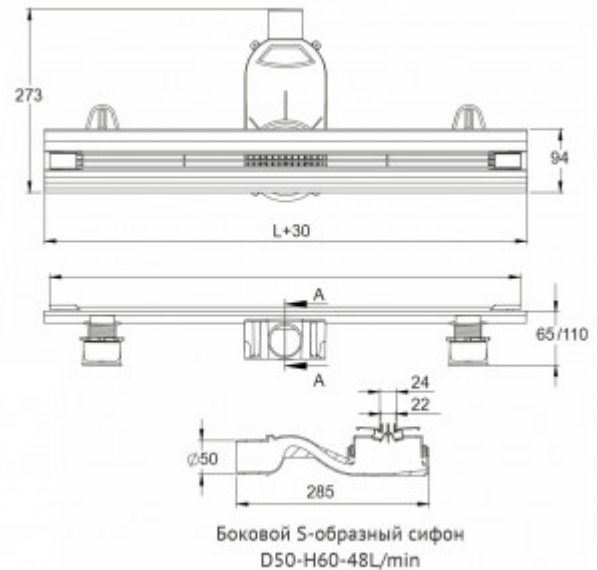

095154 Желоб водосток SUPER Slim 800

Описание

Душевые желоба BERGES серии SUPER Slim идеально подходят для проектов с высокими требованиями к дизайну.

- Корпус и решетка могут быть обрезаны до необходимого размера, позволяя точно подстроиться под индивидуальные потребности и различные проектные решения.
- Цельнометаллический корпус из высококачественной нержавеющей стали AISI 304 наиболее эффективно справляется с агрессивными свойствами воды и рассчитан на максимальный срок службы. Поворотный сифон с гидрозатвором имеет высокую пропускную способность 48 л/мин и оригинальную самопромывную конструкцию. Идеально подходит для современных душевых систем с мощным потоком воды.
- Тонкая элегантная решетка шириной всего 22 мм, с закругленными тактильно приятными гранями, выполнена из высококачественной нержавеющей стали AISI 304.
- Удобная и плавная регулировка высоты корпуса, с помощью устойчивых пластиковых ножек, в диапазоне от 60 до 100 мм. Отдельная регулировка высоты решетки в соответствии с толщиной финишного покрытия до 25 мм.
- Съемная сетка для волос (грязеуловитель) предотвращает попадание мусора в сифон и позволяет легко проводить очистку желоба.

Характеристики

Коллекция: **SUPER Slim**
Длина решетки, см: **80**
Ширина решетки, см: **2,4**

Вид затвора: **гидрозатвор**
Направление выпуска: **горизонтальный**
Размещение: **вровень с полом**

Материал решетки: **нержавеющая сталь**
Цвет решетки: **чёрный матовый**
Вид решетки: **с щелью для воды**
Длина изделия, см: **83**
Высота изделия (с сифоном), см: **7,5**
Диаметр слива, см: **5**
Диаметр подключения к канализации, см: **5**
Макс. пропускная способность, л/мин: **48**

Вес товара без упаковки, кг: **3**
Вес товара с упаковкой, кг: **3,4**
Материал слива: **полипропилен**
Регулировка: **по высоте**
Ширина изделия (с сифоном), см: **28,5**
Монтаж: **около стены, к стене**
Страна производства: **Германия / Турция**
Гарантия: **10 лет**