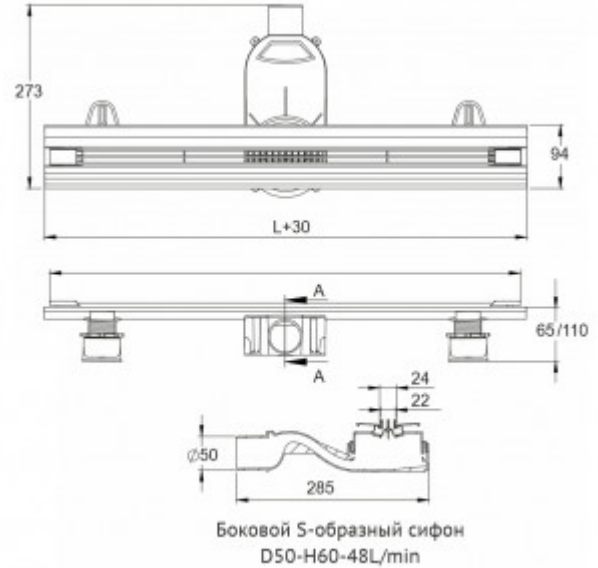

### Описание

Душевые желоба BERGES серии SUPER Slim идеально подходят для проектов с высокими требованиями к дизайну.

- Корпус и решетка могут быть обрезаны до необходимого размера, позволяя точно подстроиться под индивидуальные потребности и различные проектные решения.
- Цельнометаллический корпус из высококачественной нержавеющей стали AISI 304 наиболее эффективно справляется с агрессивными свойствами воды и рассчитан на максимальный срок службы. Поворотный сифон с гидрозатвором имеет высокую пропускную способность 48 л/мин и оригинальную самопромывную конструкцию. Идеально подходит для современных душевых систем с мощным потоком воды.
- Тонкая элегантная решетка шириной всего 22 мм, с закругленными тактильно приятными гранями, выполнена из высококачественной нержавеющей стали AISI 304.
- Удобная и плавная регулировка высоты корпуса, с помощью устойчивых пластиковых ножек, в диапазоне от 60 до 100 мм. Отдельная регулировка высоты решетки в соответствии с толщиной финишного покрытия до 25 мм.
- Съемная сетка для волос (грязеуловитель) предотвращает попадание мусора в сифон и позволяет легко проводить очистку желоба.

### Характеристики

Коллекция: **SUPER Slim**  
Длина решетки, см: **60**  
Ширина решетки, см: **2,4**

Вид затвора: **гидрозатвор**  
Направление выпуска: **горизонтальный**  
Размещение: **вровень с полом**

Материал решетки: **нержавеющая сталь**  
Цвет решетки: **чёрный матовый**  
Вид решетки: **с щелью для воды**  
Длина изделия, см: **63**  
Высота изделия (с сифоном), см: **7,5**  
Диаметр слива, см: **5**  
Диаметр подключения к канализации, см: **5**  
Макс. пропускная способность, л/мин: **48**

Вес товара без упаковки, кг: **2.6**  
Вес товара с упаковкой, кг: **3**  
Материал слива: **полипропилен**  
Регулировка: **по высоте**  
Ширина изделия (с сифоном), см: **28,5**  
Монтаж: **около стены, к стене**  
Страна производства: **Германия / Турция**  
Гарантия: **10 лет**