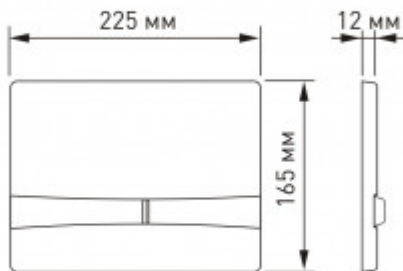

040253 Инсталляция BERGES NOVUM 525 для подвесного унитаза, кнопка F3 хром глянец

Описание

Металлический каркас, окрашенный антикоррозийной эмалью.
Расчетная нагрузка 400кг.
Толщина бачка 80мм. Подходит для установки в малогабаритных помещениях.
Объем резервуара воды 10 л с шумоизоляцией.
При давлении 3-5 бар уровень шума от 13 до 18 дБ.
Подвод воды сверху (G1/2 наружная).
Объем смыва 3/6 литра с возможностью регулировки.
Управление механическое, две кнопки.
Межосевое расстояние под шпильки для подвеса унитаза 18 и 23 см.

Ножки регулировки высоты из оцинкованной стали.

Полный комплект для быстрой установки.

Материал панели смыва: ABS пластик

- ударопрочный
- стойкий к щелочам и моющим средствам
- влагостойкий

- долговечный

Глубина изделия, см: **10**

Ширина изделия, см: **52,5**

Габаритные размеры кнопки, мм: **225 x 165 x 12**

Длина изделия, см: **115**

Направление выпуска: **прямое**

Вес товара без упаковки, кг: **2.9**

Вес товара с упаковкой, кг: **13,5**

Материал слива: **полипропилен**

Регулировка: **по высоте**

Слив: **двухрежимный**

Монтаж: **к стене**

Размещение в угол: **Опционально возможно**

Кнопка в комплекте: **да**

Материал бачка: **полипропилен**