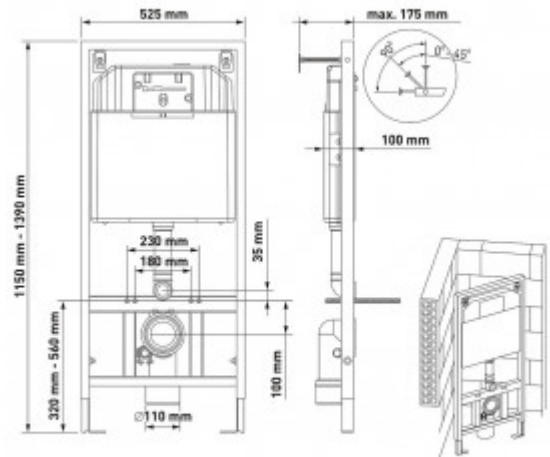

040253 Инсталляция BERGES NOVUM 525 для подвесного унитаза, кнопка F3 хром глянец

Описание

Металлический каркас, окрашенный антикоррозийной эмалью.
Расчетная нагрузка 400кг.
Толщина бачка 80мм. Подходит для установки в малогабаритных помещениях.
Объем резервуара воды 10 л с шумоизоляцией.
При давлении 3-5 бар уровень шума от 13 до 18 дБ.
Подвод воды сверху (G1/2 наружная).
Объем смыва 3/6 литра с возможностью регулировки.
Управление механическое, две кнопки.
Межосевое расстояние под шпильки для подвеса унитаза 18 и 23 см.

Глубина изделия, см: **10**

Ширина изделия, см: **52,5**

Габаритные размеры кнопки, мм: **225 x 165 x 12**

Длина изделия, см: **115**

Направление выпуска: **прямое**

Вес товара без упаковки, кг: **2.9**

Вес товара с упаковкой, кг: **13,5**

Материал слива: **полипропилен**

Регулировка: **по высоте**

Слив: **двухрежимный**

Монтаж: **к стене**

Размещение в угол: **Опционально возможно**

Кнопка в комплекте: **да**

Материал бачка: **полипропилен**

Длина упаковки, м: **1,17**

Ширина упаковки, м: **0.56**

Глубина упаковки, м: **0.15**

Объем, м3 (в упаковке): **0,098**

Количество коробок: **1**

Материал упаковки: **картон**