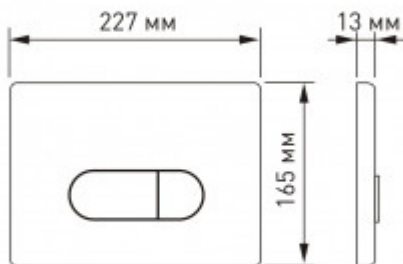

040235 Инсталляция BERGES NOVUM 525 для подвесного унитаза, кнопка D5 Soft Touch чёрная

Описание

Металлический каркас, окрашенный антикоррозийной эмалью.
Расчетная нагрузка 400кг.
Толщина бачка 80мм.
Объем резервуара воды 10 л с тепло- и шумоизоляцией.
При давлении 3-5 бар уровень шума от 13 до 18 дБ.
Подвод воды сверху (G1/2 наружная).
Объем смыва 3/6 литра с возможностью регулировки.
Управление механическое, две кнопки.
Межосевое расстояние под шпильки для подвеса унитаза 18 и 23 см.
Ножки регулировки высоты из оцинкованной стали.

Полный комплект для быстрой установки.

Характеристики

Состав изделия: **Инсталляция с кнопкой**
Модель инсталляции: **NOVUM**
Дизайн кнопки: **D (Drop)**
Цвет кнопки: **Soft Touch черная**
Глубина изделия, см: **10**
Ширина изделия, см: **525**
Длина изделия, см: **115**
Направление выпуска: **вертикальное (в пол)**
Вес товара без упаковки, кг: **12.9**
Вес товара с упаковкой, кг: **13,5**

Материал слива: **полипропилен**
Регулировка: **по высоте**
Слив: **двухрежимный**
Монтаж: **к стене**
Размещение в угол: **Опционально возможно**
Кнопка в комплекте: **да**
Материал бачка: **полипропилен**
Материал заливного крана: **латунь**
Страна производства: **Турция**
Гарантия: **10 лет на раму и бачок, 5 лет на сливные и наливные механизмы, 2 года на резиновые уплотнители и прокладки**

Логистическая информация

Длина упаковки, м: **1,17**
Ширина упаковки, м: **0,56**
Глубина упаковки, м: **0,15**
Объем, м3 (в упаковке): **0,098**
Количество коробок: **1**
Материал упаковки: **ГОФРОКОРОБ**