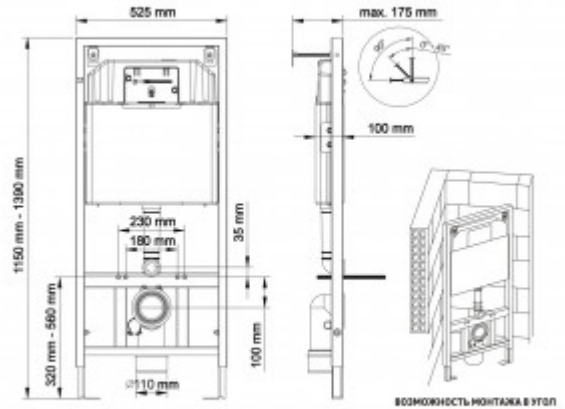

040235 Инсталляция BERGES NOVUM 525 для подвесного унитаза, кнопка D5 Soft Touch чёрная

Описание

Металлический каркас, окрашенный антикоррозийной эмалью.
Расчетная нагрузка 400кг.
Толщина бачка 80мм.
Объем резервуара воды 10 л с тепло- и шумоизоляцией.
При давлении 3-5 бар уровень шума от 13 до 18 дБ.
Подвод воды сверху (G1/2 наружная).
Объем смыва 3/6 литра с возможностью регулировки.
Управление механическое, две кнопки.
Межосевое расстояние под шпильки для подвеса унитаза 18 и 23 см.
Ножки регулировки высоты из оцинкованной стали.

Полный комплект для быстрой установки.

Характеристики

Состав изделия: **Инсталляция с кнопкой**
Модель инсталляции: **NOVUM**
Дизайн кнопки: **D (Drop)**
Цвет кнопки: **Soft Touch черная**
Глубина изделия, см: **10**
Ширина изделия, см: **525**
Длина изделия, см: **115**
Направление выпуска: **вертикальное (в пол)**
Вес товара без упаковки, кг: **12.9**
Вес товара с упаковкой, кг: **13,5**

Материал слива: **полипропилен**
Регулировка: **по высоте**
Слив: **двухрежимный**
Монтаж: **к стене**
Размещение в угол: **Опционально возможно**
Кнопка в комплекте: **да**
Материал бачка: **полипропилен**
Материал заливного крана: **латунь**
Страна производства: **Турция**
Гарантия: **10 лет на раму и бачок, 5 лет на сливные и наливные механизмы, 2 года на резиновые уплотнители и прокладки**

Логистическая информация

Длина упаковки, м: **1,17**
Ширина упаковки, м: **0,56**
Глубина упаковки, м: **0,15**
Объем, м3 (в упаковке): **0,098**
Количество коробок: **1**
Материал упаковки: **ГОФРОКОРОБ**