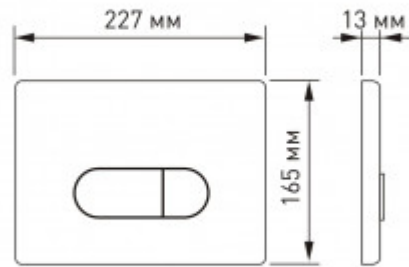

### Описание

Двухрежимная кнопка BERGES для инсталляции NOVUM.  
Управление механическое.  
Материал изделия: ABS пластик

- ударопрочный
- влагостойкий
- долговечный

Трендовый чёрный цвет с покрытием Soft Touch

### Характеристики

Состав изделия: **Кнопка**  
Дизайн кнопки: **D (Drop)**

Цвет кнопки: **Soft Touch черная**  
Габаритные размеры кнопки, мм: **227x165x13**  
Слив: **двухрежимный**