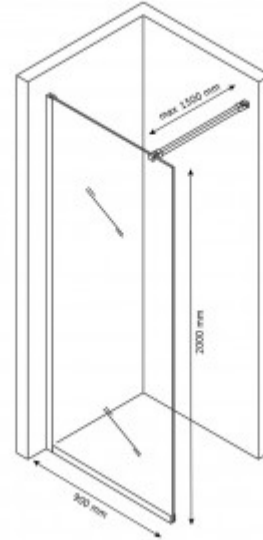

+7 (495) 108-30-70
info@berges.ru

064009 Душевая стенка SKY BLACK 900

Описание

Безопасное закаленное стекло DIN EN 12150-1
Водоотталкивающее покрытие EasyClean
Стекло фиксировано
Штанга поддержки поворотная обрезная 1500 мм
Нижний профиль

Характеристики

Серия: **SKY BLACK**
Тип ограждения: **стенка**
Конструкция дверей: **стенка**
Ориентация: **универсальная**
Д x Ш, мм: **900**
Высота, мм: **2000**
Толщина стекла, дверь: **8 мм**
Вес товара без упаковки, кг: **35**

Вес товара с упаковкой, кг: **39**
Исполнение полотна двери: **прозрачное**
Монтаж: **пристенный**
Материал: **Стекло, алюминий, металл, пластик**
Материал профиля: **алюминий**
Цвет профиля: **чёрный матовый**
Страна производства: **Россия**
Гарантия: **5 лет на профиль, 10 лет на стекло, 3 года на ролики, 2 года на уплотнитель**