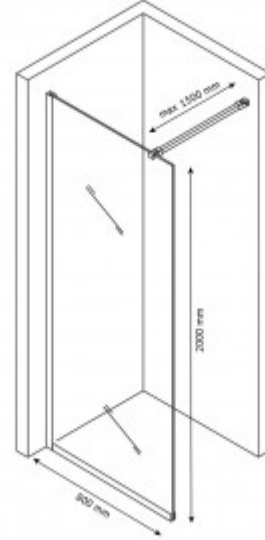

+7 (495) 108-30-70
info@berges.ru

064008 Душевая стенка SKY BLACK 800

Описание

Безопасное закаленное стекло DIN EN 12150-1
Водоотталкивающее покрытие EasyClean
Стекло фиксировано
Штанга поддержки поворотная обрезная 1500 мм
Нижний профиль

Характеристики

Серия: **SKY BLACK**
Тип ограждения: **стенка**
Конструкция дверей: **стенка**
Ориентация: **универсальная**
Д x Ш, мм: **800**
Высота, мм: **2000**
Толщина стекла, дверь: **8 мм**
Вес товара без упаковки, кг: **30,5**

Вес товара с упаковкой, кг: **34,5**
Исполнение полотна двери: **прозрачное**
Монтаж: **пристенный**
Материал: **Стекло, алюминий, металл, пластик**
Материал профиля: **алюминий**
Цвет профиля: **чёрный матовый**
Страна производства: **Россия**
Гарантия: **5 лет на профиль, 10 лет на стекло, 3 года на ролики, 2 года на уплотнитель**