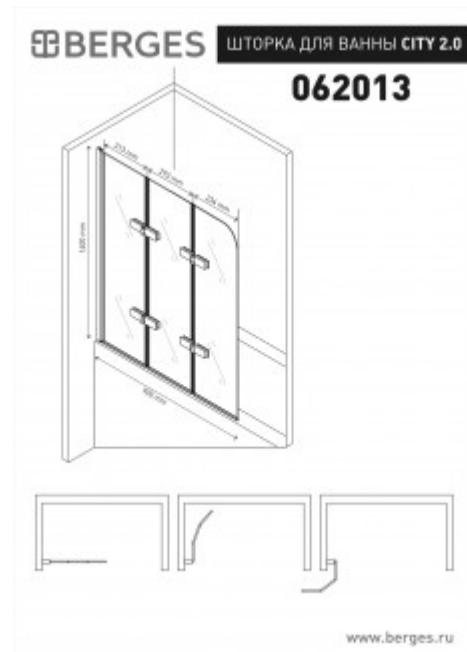

+7 (495) 108-30-70
info@berges.ru

062013 Душевая шторка CITY 2.0 900

Описание

Безопасное закаленное стекло DIN EN 12150-1
Водоотталкивающее покрытие EasyClean
Шторка поворотного-складного типа
Допуск на установку 10мм

Материал комплектующих:
профиль - алюминий
петли - AISI 304

Характеристики

Серия: **CITY 2.0**
Тип ограждения: **шторка**
Ориентация: **универсальная**
Д х Ш, мм: **900**
Высота, мм: **1400**
Толщина стекла, дверь: **5 мм**
Конструкция шторки: **поворотного-складная**
Вес товара без упаковки, кг: **14**

Вес товара с упаковкой, кг: **18**
Исполнение полотна двери: **прозрачное**
Монтаж: **пристенный**
Материал: **Металл, алюминий, стекло, нержавеющая сталь, силикон**
Материал профиля: **алюминий**
Цвет профиля: **хром**
Страна производства: **Китай**
Гарантия: **5 лет -профиль,10 лет-стекло,2 года-уплотнитель**