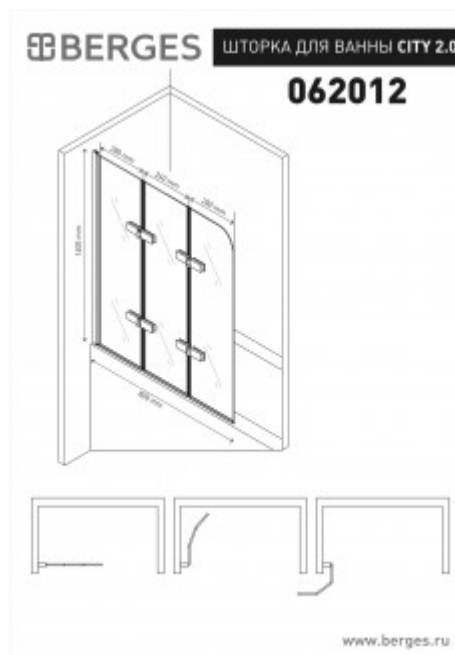

## 062012 Душевая шторка CITY 2.0 800

### Описание

Безопасное закаленное стекло DIN EN 12150-1  
Водоотталкивающее покрытие EasyClean  
Шторка поворотного-складного типа  
Допуск на установку 10мм

Материал комплектующих:  
профиль - алюминий  
петли - AISI 304

### Характеристики

Серия: **CITY 2.0**  
Тип ограждения: **шторка**  
Ориентация: **универсальная**  
Д х Ш, мм: **800**  
Высота, мм: **1400**  
Толщина стекла, дверь: **5 мм**  
Конструкция шторки: **поворотного-складная**  
Вес товара без упаковки, кг: **12,5**