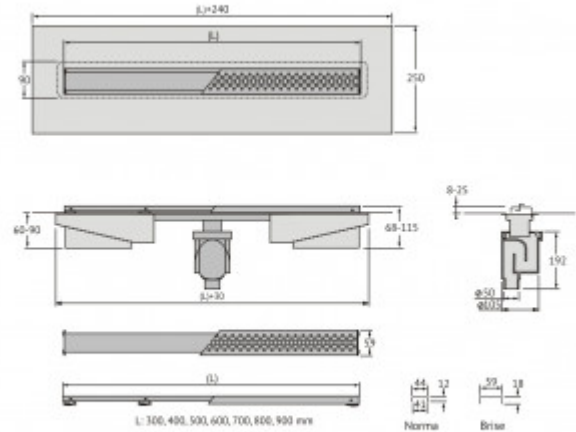

090040 Желоб водосток C1 Norma 900

Описание

Душевой желоб Berges C1 Norma это современное функциональное решение для оборудования водоотвода во внутренних помещениях. Выполнен из высококачественной нержавеющей стали AISI 304, что обеспечивает жесткую фиксацию в основании пола и длительное использование.

Изоляционная мембрана, интегрированная в стальной корпус, гарантирует непроницаемость и совместима со всеми изоляционными материалами.

Усовершенствованная система настройки высоты изделия позволяет выполнить легкую регулировку под заданную толщину покрытия, с минимальной высотой монтажа (заливки) - 65мм.

Комплект регулировки высоты решетки от 8 до 25 мм, пластик

Сетка для волос, пластик

Монтажные вставки, металл

Желоб водосток, нержавеющая сталь AISI 304, с интегрированной гидроизоляцией

Регулируемые по высоте ножки, пенопласт

Самопромывной S-образный сифон, полипропилен

Вертикальный выпуск H145/110 - D50/105, пропускная способность 48л/мин, монтаж 360°

Монтажный ключ, пластик

Характеристики

Коллекция: **C1 Norma**

Длина решетки, см: **90**