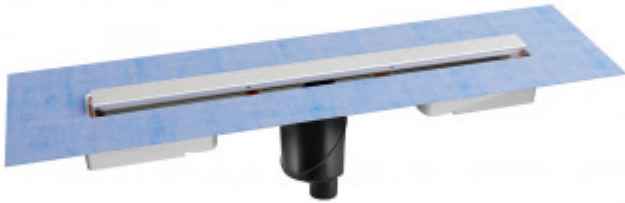

090040 Желоб водосток C1 Norma 900

Описание

Душевой желоб Berges C1 Norma это современное функциональное решение для оборудования водоотвода во внутренних помещениях. Выполнен из высококачественной нержавеющей стали AISI 304, что обеспечивает жесткую фиксацию в основании пола и длительное использование.

Изоляционная мембрана, интегрированная в стальной корпус, гарантирует непроницаемость и совместима со всеми изоляционными материалами.

Усовершенствованная система настройки высоты изделия позволяет выполнить легкую регулировку под заданную толщину покрытия, с минимальной высотой монтажа (заливки) - 65мм.

Поворотный сифон с гидрозатвором имеет высокую пропускную способность 48 л/мин и оригинальную самопромывную конструкцию.

Съемная сетка для волос (грязеуловитель) предотвращает попадание мусора в сифон и позволяет легко проводить очистку желоба.

Самопромывной S-образный сифон, полипропилен

Вертикальный выпуск H145/110 - D50/105, пропускная способность 48л/мин, монтаж 360°

Монтажный ключ, пластик

Характеристики

Коллекция: **C1 Norma**

Длина решетки, см: **90**