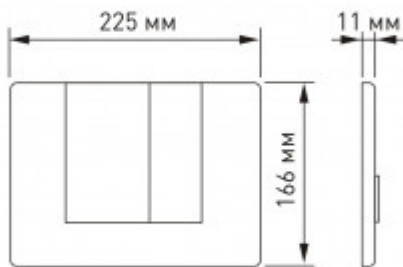

### Описание

Металлический каркас, окрашенный антикоррозийной эмалью.  
Расчетная нагрузка 400кг.  
Толщина бачка 80мм. Подходит для установки в малогабаритных помещениях.  
Объем резервуара воды 10 л с тепло- и шумоизоляции.  
При давлении 3-5 бар уровень шума от 13 до 18 дБ.  
Подвод воды сверху (G1/2 наружная).  
Объем смыва 3/6 литра с возможностью регулировки.  
Управление механическое, две кнопки.  
Межосевое расстояние под шпильки для подвеса унитаза 18 и 23 см.

## Характеристики

Состав изделия: **Инсталляция с кнопкой**

Модель инсталляции: **NOVUM**

Дизайн кнопки: **S (Square)**

Цвет кнопки: **Soft Touch черная**

Глубина изделия, см: **10**

Ширина изделия, см: **52,5**

Габаритные размеры кнопки, мм: **225 x 166 x 11**

Длина изделия, см: **115**

Направление выпуска: **вертикальное ( в пол)**

Вес товара без упаковки, кг: **12.9**

Вес товара с упаковкой, кг: **13,5**

Материал слива: **полипропилен**