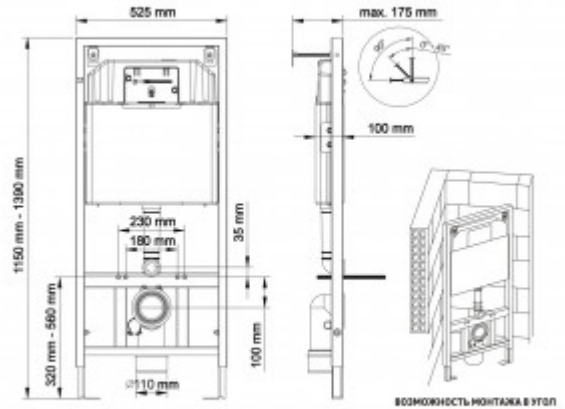

### Описание

Металлический каркас, окрашенный антикоррозийной эмалью.  
Расчетная нагрузка 400кг.  
Толщина бачка 80мм. Подходит для установки в малогабаритных помещениях.  
Объем резервуара воды 10 л с тепло- и шумоизоляции.  
При давлении 3-5 бар уровень шума от 13 до 18 дБ.  
Подвод воды сверху (G1/2 наружная).  
Объем смыва 3/6 литра с возможностью регулировки.  
Управление механическое, две кнопки.  
Межосевое расстояние под шпильки для подвеса унитаза 18 и 23 см.

## Характеристики

Состав изделия: **Инсталляция с кнопкой**

Модель инсталляции: **NOVUM**

Дизайн кнопки: **S (Square)**

Цвет кнопки: **Soft Touch черная**

Глубина изделия, см: **10**

Ширина изделия, см: **52,5**

Габаритные размеры кнопки, мм: **225 x 166 x 11**

Длина изделия, см: **115**

Направление выпуска: **вертикальное ( в пол)**

Вес товара без упаковки, кг: **12.9**

Вес товара с упаковкой, кг: **13,5**

Материал слива: **полипропилен**

## Логистическая информация

Длина упаковки, м: **1,17**

Ширина упаковки, м: **0,56**

Глубина упаковки, м: **0,15**

Объем, м3 (в упаковке): **0,098**

Количество коробок: **1**

Материал упаковки: **ГОФРОКОРОБ**