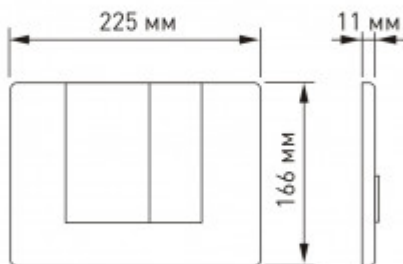

### Описание

Металлический каркас, окрашенный антикоррозийной эмалью.  
Расчетная нагрузка 400кг.  
Толщина бачка 80мм. Подходит для установки в малогабаритных помещениях.  
Объем резервуара воды 10 л с тепло- и шумоизоляции.  
При давлении 3-5 бар уровень шума от 13 до 18 дБ.  
Подвод воды сверху (G1/2 наружная).  
Объем смыва 3/6 литра с возможностью регулировки.  
Управление механическое, две кнопки.  
Межосевое расстояние под шпильки для подвеса унитаза 18 и 23 см.

## Характеристики

Состав изделия: **Инсталляция с кнопкой**

Модель инсталляции: **NOVUM**

Дизайн кнопки: **S (Square)**

Цвет кнопки: **Soft Touch черная**

Глубина изделия, см: **10**

Ширина изделия, см: **52,5**

Габаритные размеры кнопки, мм: **225 x 166 x 11**

Длина изделия, см: **115**

Направление выпуска: **вертикальное ( в пол)**

Вес товара без упаковки, кг: **12.9**

Вес товара с упаковкой, кг: **13,5**

Материал слива: **полипропилен**