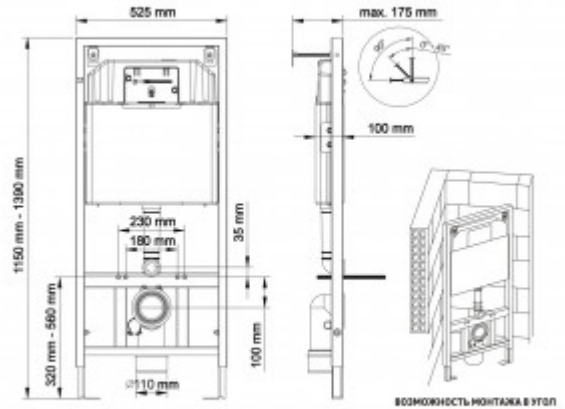

### Описание

Металлический каркас, окрашенный антикоррозийной эмалью.  
Расчетная нагрузка 400кг.  
Толщина бачка 80мм. Подходит для установки в малогабаритных помещениях.  
Объем резервуара воды 10 л с тепло- и шумоизоляции.  
При давлении 3-5 бар уровень шума от 13 до 18 дБ.  
Подвод воды сверху (G1/2 наружная).  
Объем смыва 3/6 литра с возможностью регулировки.  
Управление механическое, две кнопки.  
Межосевое расстояние под шпильки для подвеса унитаза 18 и 23 см.

## Характеристики

Состав изделия: **Инсталляция с кнопкой**

Модель инсталляции: **NOVUM**

Дизайн кнопки: **S (Square)**

Цвет кнопки: **хром глянец**

Глубина изделия, см: **10**

Ширина изделия, см: **52,5**

Габаритные размеры кнопки, мм: **225 x 166 x 11**

Длина изделия, см: **115**

Направление выпуска: **вертикальное ( в пол)**

Вес товара без упаковки, кг: **12.9**

Вес товара с упаковкой, кг: **13,5**

Материал слива: **полипропилен**

Регулировка: **по высоте**

## Логистическая информация

Длина упаковки, м: **1,17**

Ширина упаковки, м: **0,56**

Глубина упаковки, м: **0,15**

Объем, м3 (в упаковке): **0,098**

Количество коробок: **1**

Материал упаковки: **ГОФРОКОРОБ**