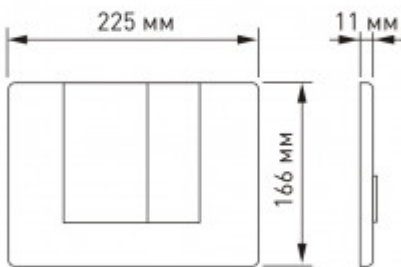

### Описание

Металлический каркас, окрашенный антикоррозийной эмалью.  
Расчетная нагрузка 400кг.  
Толщина бачка 80мм. Подходит для установки в малогабаритных помещениях.  
Объем резервуара воды 10 л с тепло- и шумоизоляции.  
При давлении 3-5 бар уровень шума от 13 до 18 дБ.  
Подвод воды сверху (G1/2 наружная).  
Объем смыва 3/6 литра с возможностью регулировки.  
Управление механическое, две кнопки.  
Межосевое расстояние под шпильки для подвеса унитаза 18 и 23 см.

## Характеристики

Состав изделия: **Инсталляция с кнопкой**

Модель инсталляции: **NOVUM**

Дизайн кнопки: **S (Square)**

Цвет кнопки: **хром глянец**

Глубина изделия, см: **10**

Ширина изделия, см: **52,5**

Габаритные размеры кнопки, мм: **225 x 166 x 11**

Длина изделия, см: **115**

Направление выпуска: **вертикальное ( в пол)**

Вес товара без упаковки, кг: **12.9**

Вес товара с упаковкой, кг: **13,5**

Материал слива: **полипропилен**

Регулировка: **по высоте**