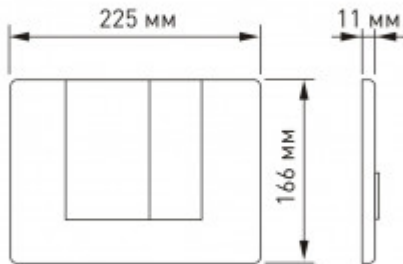

040242 Инсталляция BERGES NOVUM 525 для подвесного унитаза, кнопка S2 матовый хром

Описание

Металлический каркас, окрашенный антикоррозийной эмалью.
Расчетная нагрузка 400кг.
Толщина бачка 80мм. Подходит для установки в малогабаритных помещениях.
Объем резервуара воды 10 л с тепло- и шумоизоляции.
При давлении 3-5 бар уровень шума от 13 до 18 дБ.
Подвод воды сверху (G1/2 наружная).
Объем смыва 3/6 литра с возможностью регулировки.
Управление механическое, две кнопки.
Межосевое расстояние под шпильки для подвеса унитаза 18 и 23 см.

Ножки регулировки высоты из оцинкованной стали.

Полный комплект для быстрой установки.

Характеристики

Состав изделия: **Инсталляция с кнопкой**

Модель инсталляции: **NOVUM**

Дизайн кнопки: **S (Square)**

Цвет кнопки: **матовый хром**

Глубина изделия, см: **10**

Ширина изделия, см: **52,5**

Габаритные размеры кнопки, мм: **225 x 166 x 11**

Длина изделия, см: **115**

Направление выпуска: **вертикальное (в пол)**

Вес товара без упаковки, кг: **12.9**

Вес товара с упаковкой, кг: **13,5**

Материал слива: **полипропилен**

Регулировка: **по высоте**

Слив: **двухрежимный**

Монтаж: **к стене**

Размещение в угол: **Опционально возможно**

Кнопка в комплекте: **да**