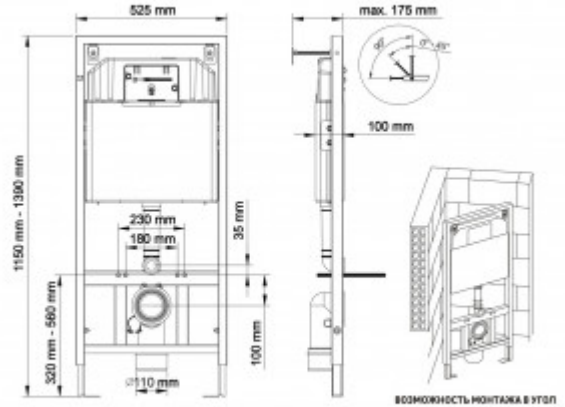

040242 Инсталляция BERGES NOVUM 525 для подвесного унитаза, кнопка S2 матовый хром

Описание

Металлический каркас, окрашенный антикоррозийной эмалью.
Расчетная нагрузка 400кг.
Толщина бачка 80мм. Подходит для установки в малогабаритных помещениях.
Объем резервуара воды 10 л с тепло- и шумоизоляции.
При давлении 3-5 бар уровень шума от 13 до 18 дБ.
Подвод воды сверху (G1/2 наружная).
Объем смыва 3/6 литра с возможностью регулировки.
Управление механическое, две кнопки.
Межосевое расстояние под шпильки для подвеса унитаза 18 и 23 см.

Ножки регулировки высоты из оцинкованной стали.

Полный комплект для быстрой установки.

Характеристики

Состав изделия: **Инсталляция с кнопкой**

Модель инсталляции: **NOVUM**

Дизайн кнопки: **S (Square)**

Цвет кнопки: **матовый хром**

Глубина изделия, см: **10**

Ширина изделия, см: **52,5**

Габаритные размеры кнопки, мм: **225 x 166 x 11**

Длина изделия, см: **115**

Направление выпуска: **вертикальное (в пол)**

Вес товара без упаковки, кг: **12.9**

Вес товара с упаковкой, кг: **13,5**

Материал слива: **полипропилен**

Регулировка: **по высоте**

Слив: **двухрежимный**

Монтаж: **к стене**

Размещение в угол: **Опционально возможно**

Кнопка в комплекте: **да**