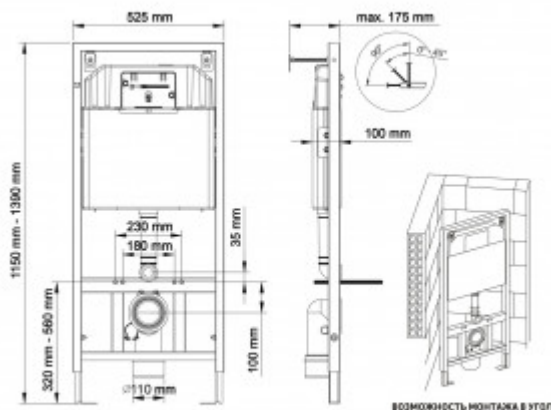

040241 Инсталляция BERGES NOVUM 525 для подвесного унитаза, кнопка S1 белая

Описание

Металлический каркас, окрашенный антикоррозийной эмалью.
Расчетная нагрузка 400кг.
Толщина бачка 80мм. Подходит для установки в малогабаритных помещениях.
Объем резервуара воды 10 л с тепло- и шумоизоляции.
При давлении 3-5 бар уровень шума от 13 до 18 дБ.
Подвод воды сверху (G1/2 наружная).
Объем смыва 3/6 литра с возможностью регулировки.
Управление механическое, две кнопки.
Межосевое расстояние под шпильки для подвеса унитаза 18 и 23 см.

Глубина изделия, см: **10**

Ширина изделия, см: **52,5**

Габаритные размеры кнопки, мм: **225 x 166 x 11**

Длина изделия, см: **115**

Направление выпуска: **вертикальное (в пол)**

Вес товара без упаковки, кг: **12.9**

Вес товара с упаковкой, кг: **13,5**

Материал слива: **полипропилен**

Регулировка: **по высоте**

Слив: **двухрежимный**

Монтаж: **к стене**

Размещение в угол: **Опционально возможно**

Кнопка в комплекте: **да**

Логистическая информация

Длина упаковки, м: **1,17**

Ширина упаковки, м: **0,56**

Глубина упаковки, м: **0,15**

Объем, м3 (в упаковке): **0,098**

Количество коробок: **1**

Материал упаковки: **ГОФРОКОРОБ**