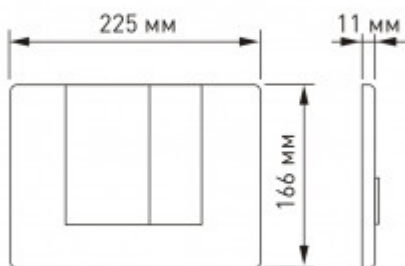

040241 Инсталляция BERGES NOVUM 525 для подвесного унитаза, кнопка S1 белая

Описание

Металлический каркас, окрашенный антикоррозийной эмалью.
Расчетная нагрузка 400кг.
Толщина бачка 80мм. Подходит для установки в малогабаритных помещениях.
Объем резервуара воды 10 л с тепло- и шумоизоляции.
При давлении 3-5 бар уровень шума от 13 до 18 дБ.
Подвод воды сверху (G1/2 наружная).
Объем смыва 3/6 литра с возможностью регулировки.
Управление механическое, две кнопки.
Межосевое расстояние под шпильки для подвеса унитаза 18 и 23 см.

Ножки регулировки высоты из оцинкованной стали.

Полный комплект для быстрой установки.

Характеристики

Состав изделия: **Инсталляция с кнопкой**

Модель инсталляции: **NOVUM**

Дизайн кнопки: **S (Square)**

Цвет кнопки: **белая**

Глубина изделия, см: **10**

Ширина изделия, см: **52,5**

Габаритные размеры кнопки, мм: **225 x 166 x 11**

Длина изделия, см: **115**

Направление выпуска: **вертикальное (в пол)**

Вес товара без упаковки, кг: **12.9**

Вес товара с упаковкой, кг: **13,5**

Материал слива: **полипропилен**

Регулировка: **по высоте**

Слив: **двухрежимный**

Монтаж: **к стене**

Размещение в угол: **Опционально возможно**

Кнопка в комплекте: **да**