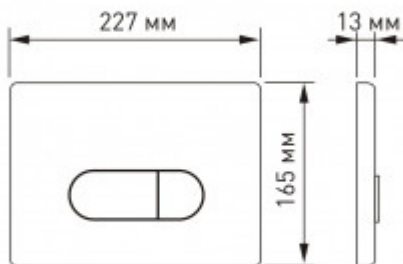

040233 Инсталляция BERGES NOVUM 525 для подвесного унитаза, кнопка D3 хром глянец

Описание

Металлический каркас, окрашенный антикоррозийной эмалью.
Расчетная нагрузка 400кг.
Толщина бачка 80мм. Подходит для установки в малогабаритных помещениях.
Объем резервуара воды 10 л с тепло- и шумоизоляции.
При давлении 3-5 бар уровень шума от 13 до 18 дБ.
Подвод воды сверху (G1/2 наружная).
Объем смыва 3/6 литра с возможностью регулировки.
Управление механическое, две кнопки.
Межосевое расстояние под шпильки для подвеса унитаза 18 и 23 см.

Ножки регулировки высоты из оцинкованной стали.

Полный комплект для быстрой установки.

Характеристики

Состав изделия: **Инсталляция с кнопкой**

Модель инсталляции: **NOVUM**

Дизайн кнопки: **D (Drop)**

Цвет кнопки: **хром глянец**

Глубина изделия, см: **10**

Ширина изделия, см: **52,5**

Габаритные размеры кнопки, мм: **227 x 165 x 13**

Длина изделия, см: **115**

Направление выпуска: **вертикальное (в пол)**

Вес товара без упаковки, кг: **12.9**

Вес товара с упаковкой, кг: **13,5**

Материал слива: **полипропилен**

Регулировка: **по высоте**

Слив: **двухрежимный**

Монтаж: **к стене**

Размещение в угол: **Опционально возможно**

Кнопка в комплекте: **да**