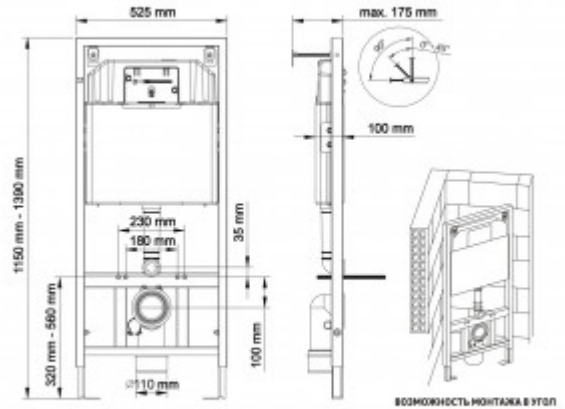

040233 Инсталляция BERGES NOVUM 525 для подвесного унитаза, кнопка D3 хром глянец

Описание

Металлический каркас, окрашенный антикоррозийной эмалью.
Расчетная нагрузка 400кг.
Толщина бачка 80мм. Подходит для установки в малогабаритных помещениях.
Объем резервуара воды 10 л с тепло- и шумоизоляции.
При давлении 3-5 бар уровень шума от 13 до 18 дБ.
Подвод воды сверху (G1/2 наружная).
Объем смыва 3/6 литра с возможностью регулировки.
Управление механическое, две кнопки.
Межосевое расстояние под шпильки для подвеса унитаза 18 и 23 см.

Ножки регулировки высоты из оцинкованной стали.

Полный комплект для быстрой установки.

Характеристики

Состав изделия: **Инсталляция с кнопкой**

Модель инсталляции: **NOVUM**

Дизайн кнопки: **D (Drop)**

Цвет кнопки: **хром глянец**

Глубина изделия, см: **10**

Ширина изделия, см: **52,5**

Габаритные размеры кнопки, мм: **227 x 165 x 13**

Длина изделия, см: **115**

Направление выпуска: **вертикальное (в пол)**

Вес товара без упаковки, кг: **12.9**

Вес товара с упаковкой, кг: **13,5**

Материал слива: **полипропилен**

Регулировка: **по высоте**

Слив: **двухрежимный**

Монтаж: **к стене**

Размещение в угол: **Опционально возможно**

Кнопка в комплекте: **да**