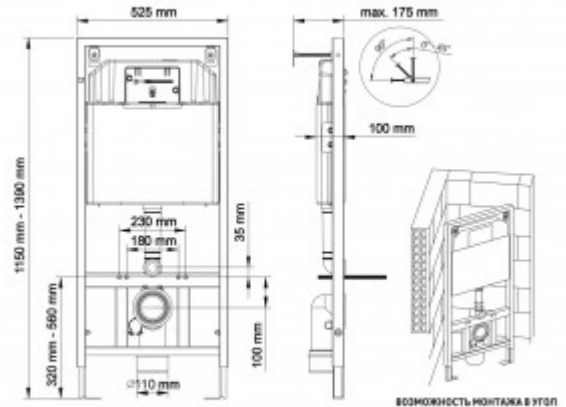

040231 Инсталляция BERGES NOVUM 525 для подвесного унитаза, кнопка D1 белая

Описание

Металлический каркас, окрашенный антикоррозийной эмалью.
Расчетная нагрузка 400кг.
Толщина бачка 80мм. Подходит для установки в малогабаритных помещениях.
Объем резервуара воды 10 л с тепло- и шумоизоляции.
При давлении 3-5 бар уровень шума от 13 до 18 дБ.
Подвод воды сверху (G1/2 наружная).
Объем смыва 3/6 литра с возможностью регулировки.
Управление механическое, две кнопки.
Межосевое расстояние под шпильки для подвеса унитаза 18 и 23 см.

Глубина изделия, см: **10**

Ширина изделия, см: **52,5**

Габаритные размеры кнопки, мм: **227 x 165 x 13**

Длина изделия, см: **115**

Направление выпуска: **вертикальное (в пол)**

Вес товара без упаковки, кг: **12.9**

Вес товара с упаковкой, кг: **13,5**

Материал слива: **полипропилен**

Регулировка: **по высоте**

Слив: **двухрежимный**

Монтаж: **к стене**

Размещение в угол: **Опционально возможно**

Кнопка в комплекте: **да**

Логистическая информация

Длина упаковки, м: **1,17**

Ширина упаковки, м: **0,56**

Глубина упаковки, м: **0,15**

Объем, м³ (в упаковке): **0,098**

Количество коробок: **1**

Материал упаковки: **ГОФРОКОРОБ**