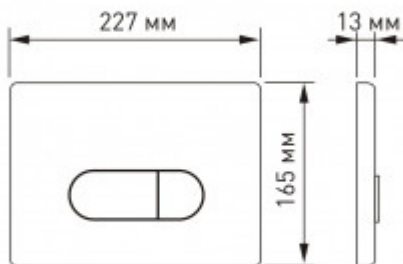

040231 Инсталляция BERGES NOVUM 525 для подвесного унитаза, кнопка D1 белая

Описание

Металлический каркас, окрашенный антикоррозийной эмалью.
Расчетная нагрузка 400кг.
Толщина бачка 80мм. Подходит для установки в малогабаритных помещениях.
Объем резервуара воды 10 л с тепло- и шумоизоляции.
При давлении 3-5 бар уровень шума от 13 до 18 дБ.
Подвод воды сверху (G1/2 наружная).
Объем смыва 3/6 литра с возможностью регулировки.
Управление механическое, две кнопки.
Межосевое расстояние под шпильки для подвеса унитаза 18 и 23 см.

Ножки регулировки высоты из оцинкованной стали.

Полный комплект для быстрой установки.

Характеристики

Состав изделия: **Инсталляция с кнопкой**

Модель инсталляции: **NOVUM**

Дизайн кнопки: **D (Drop)**

Цвет кнопки: **белая**

Глубина изделия, см: **10**

Ширина изделия, см: **52,5**

Габаритные размеры кнопки, мм: **227 x 165 x 13**

Длина изделия, см: **115**

Направление выпуска: **вертикальное (в пол)**

Вес товара без упаковки, кг: **12.9**

Вес товара с упаковкой, кг: **13,5**

Материал слива: **полипропилен**

Регулировка: **по высоте**

Слив: **двухрежимный**

Монтаж: **к стене**

Размещение в угол: **Опционально возможно**

Кнопка в комплекте: **да**