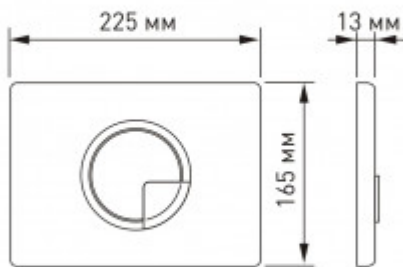

040225 Инсталляция BERGES NOVUM 525 для подвесного унитаза, кнопка R5 Soft Touch черная

Описание

Металлический каркас, окрашенный антикоррозийной эмалью.
Расчетная нагрузка 400кг.
Толщина бачка 80мм. Подходит для установки в малогабаритных помещениях.
Объем резервуара воды 10 л с тепло- и шумоизоляции.
При давлении 3-5 бар уровень шума от 13 до 18 дБ.
Подвод воды сверху (G1/2 наружная).
Объем смыва 3/6 литра с возможностью регулировки.
Управление механическое, две кнопки.
Межосевое расстояние под шпильки для подвеса унитаза 18 и 23 см.

Ножки регулировки высоты из оцинкованной стали.

Полный комплект для быстрой установки.

Характеристики

Состав изделия: **Инсталляция с кнопкой**

Модель инсталляции: **NOVUM**

Дизайн кнопки: **R (Ring)**

Цвет кнопки: **Soft Touch черная**

Глубина изделия, см: **10**

Ширина изделия, см: **52,5**

Габаритные размеры кнопки, мм: **225 x 165 x 13**

Длина изделия, см: **115**

Направление выпуска: **вертикальное (в пол)**

Вес товара без упаковки, кг: **12.9**

Вес товара с упаковкой, кг: **13,5**

Материал слива: **полипропилен**

Регулировка: **по высоте**

Слив: **двухрежимный**

Монтаж: **к стене**

Размещение в угол: **Опционально возможно**

Кнопка в комплекте: **да**