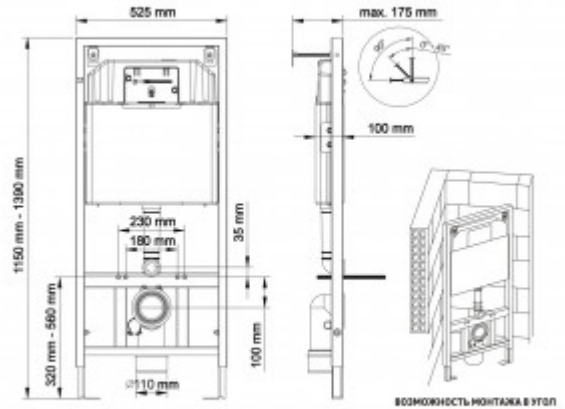

040225 Инсталляция BERGES NOVUM 525 для подвесного унитаза, кнопка R5 Soft Touch черная

Описание

Металлический каркас, окрашенный антикоррозийной эмалью.
Расчетная нагрузка 400кг.
Толщина бачка 80мм. Подходит для установки в малогабаритных помещениях.
Объем резервуара воды 10 л с тепло- и шумоизоляции.
При давлении 3-5 бар уровень шума от 13 до 18 дБ.
Подвод воды сверху (G1/2 наружная).
Объем смыва 3/6 литра с возможностью регулировки.
Управление механическое, две кнопки.
Межосевое расстояние под шпильки для подвеса унитаза 18 и 23 см.

Ножки регулировки высоты из оцинкованной стали.

Полный комплект для быстрой установки.

Характеристики

Состав изделия: **Инсталляция с кнопкой**

Модель инсталляции: **NOVUM**

Дизайн кнопки: **R (Ring)**

Цвет кнопки: **Soft Touch черная**

Глубина изделия, см: **10**

Ширина изделия, см: **52,5**

Габаритные размеры кнопки, мм: **225 x 165 x 13**

Длина изделия, см: **115**

Направление выпуска: **вертикальное (в пол)**

Вес товара без упаковки, кг: **12.9**

Вес товара с упаковкой, кг: **13,5**

Материал слива: **полипропилен**

Регулировка: **по высоте**

Слив: **двухрежимный**

Монтаж: **к стене**

Размещение в угол: **Опционально возможно**

Кнопка в комплекте: **да**