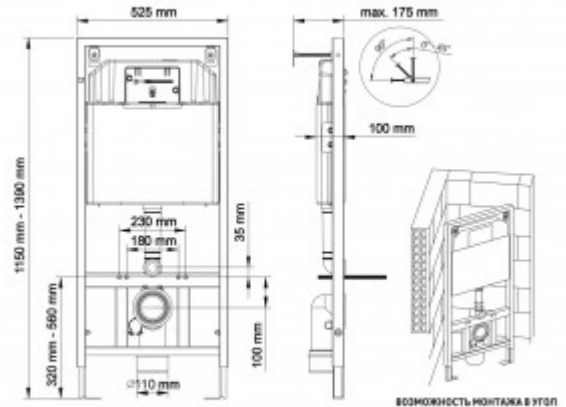

040223 Инсталляция BERGES NOVUM 525 для подвесного унитаза, кнопка R3 хром глянец

Описание

Металлический каркас, окрашенный антикоррозийной эмалью.
Расчетная нагрузка 400кг.
Толщина бачка 80мм. Подходит для установки в малогабаритных помещениях.
Объем резервуара воды 10 л с тепло- и шумоизоляции.
При давлении 3-5 бар уровень шума от 13 до 18 дБ.
Подвод воды сверху (G1/2 наружная).
Объем смыва 3/6 литра с возможностью регулировки.
Управление механическое, две кнопки.
Межосевое расстояние под шпильки для подвеса унитаза 18 и 23 см.

Ножки регулировки высоты из оцинкованной стали.

Полный комплект для быстрой установки.

Характеристики

Состав изделия: **Инсталляция с кнопкой**

Модель инсталляции: **NOVUM**

Дизайн кнопки: **R (Ring)**

Цвет кнопки: **хром глянец**

Глубина изделия, см: **10**

Ширина изделия, см: **52,5**

Габаритные размеры кнопки, мм: **225 x 165 x 13**

Длина изделия, см: **115**

Направление выпуска: **вертикальное (в пол)**

Вес товара без упаковки, кг: **12.9**

Вес товара с упаковкой, кг: **13,5**

Материал слива: **полипропилен**

Регулировка: **по высоте**

Слив: **двухрежимный**

Монтаж: **к стене**

Размещение в угол: **Опционально возможно**

Кнопка в комплекте: **да**