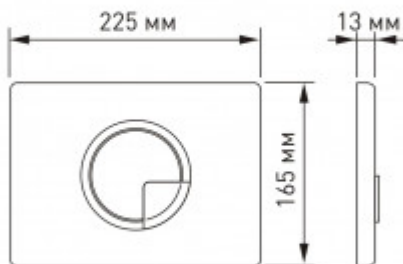

040223 Инсталляция BERGES NOVUM 525 для подвесного унитаза, кнопка R3 хром глянец

Описание

Металлический каркас, окрашенный антикоррозийной эмалью.
Расчетная нагрузка 400кг.
Толщина бачка 80мм. Подходит для установки в малогабаритных помещениях.
Объем резервуара воды 10 л с тепло- и шумоизоляции.
При давлении 3-5 бар уровень шума от 13 до 18 дБ.
Подвод воды сверху (G1/2 наружная).
Объем смыва 3/6 литра с возможностью регулировки.
Управление механическое, две кнопки.
Межосевое расстояние под шпильки для подвеса унитаза 18 и 23 см.

Ножки регулировки высоты из оцинкованной стали.

Полный комплект для быстрой установки.

Характеристики

Состав изделия: **Инсталляция с кнопкой**

Модель инсталляции: **NOVUM**

Дизайн кнопки: **R (Ring)**

Цвет кнопки: **хром глянец**

Глубина изделия, см: **10**

Ширина изделия, см: **52,5**

Габаритные размеры кнопки, мм: **225 x 165 x 13**

Длина изделия, см: **115**

Направление выпуска: **вертикальное (в пол)**

Вес товара без упаковки, кг: **12.9**

Вес товара с упаковкой, кг: **13,5**

Материал слива: **полипропилен**

Регулировка: **по высоте**

Слив: **двухрежимный**

Монтаж: **к стене**

Размещение в угол: **Опционально возможно**

Кнопка в комплекте: **да**