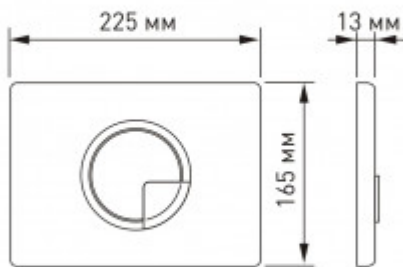

040222 Инсталляция BERGES NOVUM 525 для подвесного унитаза, кнопка R2 матовый хром

Описание

Металлический каркас, окрашенный антикоррозийной эмалью.
Расчетная нагрузка 400кг.
Толщина бачка 80мм. Подходит для установки в малогабаритных помещениях.
Объем резервуара воды 10 л с тепло- и шумоизоляции.
При давлении 3-5 бар уровень шума от 13 до 18 дБ.
Подвод воды сверху (G1/2 наружная).
Объем смыва 3/6 литра с возможностью регулировки.
Управление механическое, две кнопки.
Межосевое расстояние под шпильки для подвеса унитаза 18 и 23 см.

Ножки регулировки высоты из оцинкованной стали.

Полный комплект для быстрой установки.

Характеристики

Состав изделия: **Инсталляция с кнопкой**

Модель инсталляции: **NOVUM**

Дизайн кнопки: **R (Ring)**

Цвет кнопки: **матовый хром**

Глубина изделия, см: **10**

Ширина изделия, см: **52,5**

Габаритные размеры кнопки, мм: **225 x 165 x 13**

Длина изделия, см: **115**

Направление выпуска: **вертикальное (в пол)**

Вес товара без упаковки, кг: **12.9**

Вес товара с упаковкой, кг: **13,5**

Материал слива: **полипропилен**

Регулировка: **по высоте**

Слив: **двухрежимный**

Монтаж: **к стене**

Размещение в угол: **Опционально возможно**

Кнопка в комплекте: **да**