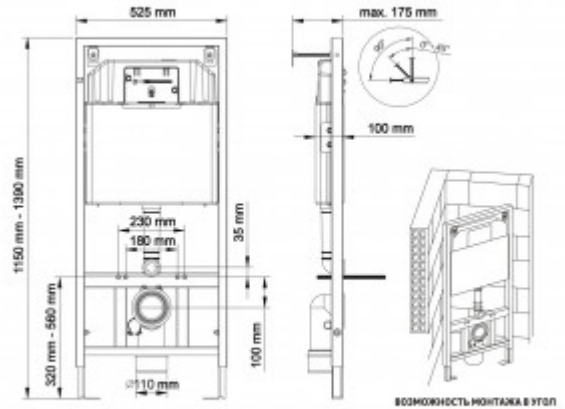

040222 Инсталляция BERGES NOVUM 525 для подвесного унитаза, кнопка R2 матовый хром

Описание

Металлический каркас, окрашенный антикоррозийной эмалью.
Расчетная нагрузка 400кг.
Толщина бачка 80мм. Подходит для установки в малогабаритных помещениях.
Объем резервуара воды 10 л с тепло- и шумоизоляции.
При давлении 3-5 бар уровень шума от 13 до 18 дБ.
Подвод воды сверху (G1/2 наружная).
Объем смыва 3/6 литра с возможностью регулировки.
Управление механическое, две кнопки.
Межосевое расстояние под шпильки для подвеса унитаза 18 и 23 см.

Ножки регулировки высоты из оцинкованной стали.

Полный комплект для быстрой установки.

Характеристики

Состав изделия: **Инсталляция с кнопкой**

Модель инсталляции: **NOVUM**

Дизайн кнопки: **R (Ring)**

Цвет кнопки: **матовый хром**

Глубина изделия, см: **10**

Ширина изделия, см: **52,5**

Габаритные размеры кнопки, мм: **225 x 165 x 13**

Длина изделия, см: **115**

Направление выпуска: **вертикальное (в пол)**

Вес товара без упаковки, кг: **12.9**

Вес товара с упаковкой, кг: **13,5**

Материал слива: **полипропилен**

Регулировка: **по высоте**

Слив: **двухрежимный**

Монтаж: **к стене**

Размещение в угол: **Опционально возможно**

Кнопка в комплекте: **да**