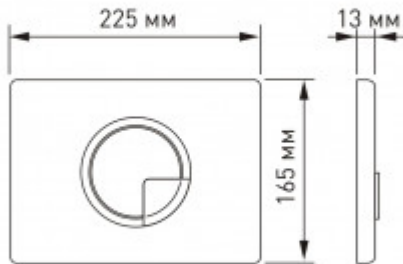

040221 Инсталляция BERGES NOVUM 525 для подвесного унитаза, кнопка R1 белая

Описание

Металлический каркас, окрашенный антикоррозийной эмалью.
Расчетная нагрузка 400кг.
Толщина бачка 80мм. Подходит для установки в малогабаритных помещениях.
Объем резервуара воды 10 л с тепло- и шумоизоляции.
При давлении 3-5 бар уровень шума от 13 до 18 дБ.
Подвод воды сверху (G1/2 наружная).
Объем смыва 3/6 литра с возможностью регулировки.
Управление механическое, две кнопки.
Межосевое расстояние под шпильки для подвеса унитаза 18 и 23 см.

Ножки регулировки высоты из оцинкованной стали.

Полный комплект для быстрой установки.

Характеристики

Состав изделия: **Инсталляция с кнопкой**

Модель инсталляции: **NOVUM**

Дизайн кнопки: **R (Ring)**

Цвет кнопки: **белая**

Глубина изделия, см: **10**

Ширина изделия, см: **52,5**

Габаритные размеры кнопки, мм: **225 x 165 x 13**

Длина изделия, см: **115**

Направление выпуска: **вертикальное (в пол)**

Вес товара без упаковки, кг: **12.9**

Вес товара с упаковкой, кг: **13,5**

Материал слива: **полипропилен**

Регулировка: **по высоте**

Слив: **двухрежимный**

Монтаж: **к стене**

Размещение в угол: **Опционально возможно**

Кнопка в комплекте: **да**