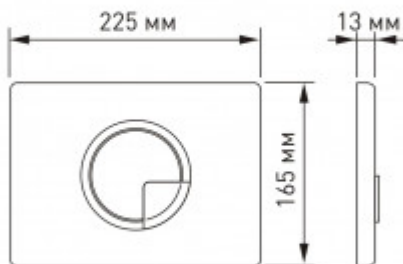

### Описание

Металлический каркас, окрашенный антикоррозийной эмалью.  
Расчетная нагрузка 400кг.  
Толщина бачка 80мм. Подходит для установки в малогабаритных помещениях.  
Объем резервуара воды 10 л с тепло- и шумоизоляции.  
При давлении 3-5 бар уровень шума от 13 до 18 дБ.  
Подвод воды сверху (G1/2 наружная).  
Объем смыва 3/6 литра с возможностью регулировки.  
Управление механическое, две кнопки.  
Межосевое расстояние под шпильки для подвеса унитаза 18 и 23 см.

Ножки регулировки высоты из оцинкованной стали.

Полный комплект для быстрой установки.

## Характеристики

Состав изделия: **Инсталляция с кнопкой**

Модель инсталляции: **NOVUM**

Дизайн кнопки: **R (Ring)**

Цвет кнопки: **белая**

Глубина изделия, см: **10**

Ширина изделия, см: **52,5**

Габаритные размеры кнопки, мм: **225 x 165 x 13**

Длина изделия, см: **115**

Направление выпуска: **вертикальное ( в пол)**

Вес товара без упаковки, кг: **12.9**

Вес товара с упаковкой, кг: **13,5**

Материал слива: **полипропилен**

Регулировка: **по высоте**