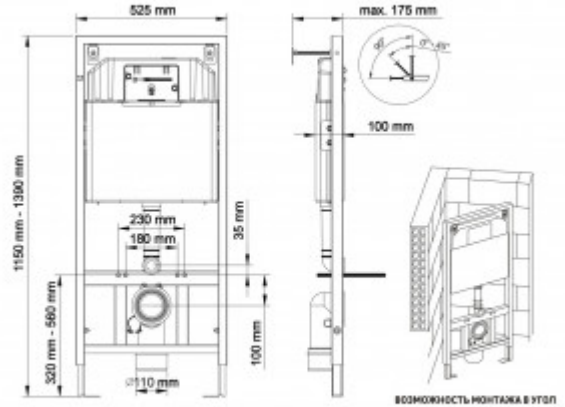

040221 Инсталляция BERGES NOVUM 525 для подвесного унитаза, кнопка R1 белая

Описание

Металлический каркас, окрашенный антикоррозийной эмалью.
Расчетная нагрузка 400кг.
Толщина бачка 80мм. Подходит для установки в малогабаритных помещениях.
Объем резервуара воды 10 л с тепло- и шумоизоляции.
При давлении 3-5 бар уровень шума от 13 до 18 дБ.
Подвод воды сверху (G1/2 наружная).
Объем смыва 3/6 литра с возможностью регулировки.
Управление механическое, две кнопки.
Межосевое расстояние под шпильки для подвеса унитаза 18 и 23 см.

Ножки регулировки высоты из оцинкованной стали.

Полный комплект для быстрой установки.

Характеристики

Состав изделия: **Инсталляция с кнопкой**

Модель инсталляции: **NOVUM**

Дизайн кнопки: **R (Ring)**

Цвет кнопки: **белая**

Глубина изделия, см: **10**

Ширина изделия, см: **52,5**

Габаритные размеры кнопки, мм: **225 x 165 x 13**

Длина изделия, см: **115**

Направление выпуска: **вертикальное (в пол)**

Вес товара без упаковки, кг: **12.9**

Вес товара с упаковкой, кг: **13,5**

Материал слива: **полипропилен**

Регулировка: **по высоте**

Слив: **двухрежимный**

Монтаж: **к стене**

Размещение в угол: **Опционально возможно**

Кнопка в комплекте: **да**