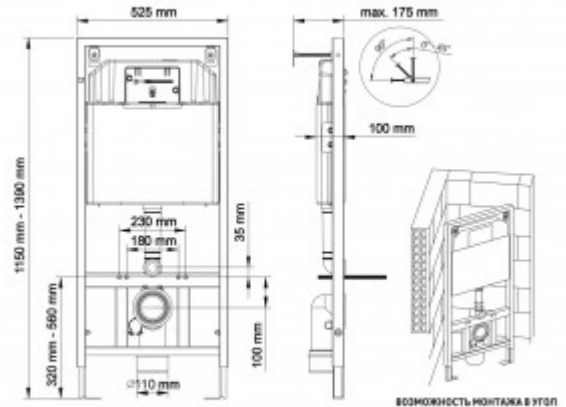

### Описание

Металлический каркас, окрашенный антикоррозийной эмалью.  
Расчетная нагрузка 400кг.  
Толщина бачка 80мм. Подходит для установки в малогабаритных помещениях.  
Объем резервуара воды 10 л с тепло- и шумоизоляции.  
При давлении 3-5 бар уровень шума от 13 до 18 дБ.  
Подвод воды сверху (G1/2 наружная).  
Объем смыва 3/6 литра с возможностью регулировки.  
Управление механическое, две кнопки.  
Межосевое расстояние под шпильки для подвеса унитаза 18 и 23 см.

## Характеристики

Состав изделия: **Инсталляция с кнопкой**

Модель инсталляции: **NOVUM**

Дизайн кнопки: **R (Ring)**

Цвет кнопки: **белая**

Глубина изделия, см: **10**

Ширина изделия, см: **52,5**

Габаритные размеры кнопки, мм: **225 x 165 x 13**

Длина изделия, см: **115**

Направление выпуска: **вертикальное ( в пол)**

Вес товара без упаковки, кг: **12.9**

Вес товара с упаковкой, кг: **13,5**

Материал слива: **полипропилен**

Регулировка: **по высоте**

## Логистическая информация

Длина упаковки, м: **1,17**

Ширина упаковки, м: **0,56**

Глубина упаковки, м: **0,15**

Объем, м3 (в упаковке): **0,098**

Количество коробок: **1**

Материал упаковки: **ГОФРОКОРОБ**