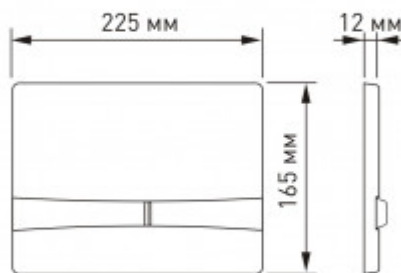

+7 (495) 108-30-70
info@berges.ru

040051 Кнопка BERGES для инсталляции NOVUM F1

Описание

Двухрежимная кнопка BERGES для инсталляции NOVUM.

Управление механическое.

Материал изделия: ABS пластик

- ударопрочный
- влагостойкий
- долговечный

Характеристики

Состав изделия: **Кнопка**
Дизайн кнопки: **F (Frame)**

Цвет кнопки: **белая**
Габаритные размеры кнопки, мм: **225x165x12**
Слив: **двухрежимный**