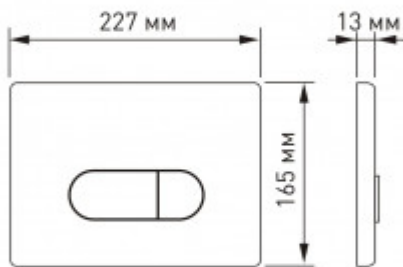

040237 Инсталляция BERGES NOVUM 525 для подвесного унитаза, кнопка D7 белая/хром глянец

Описание

Металлический каркас, окрашенный антикоррозийной эмалью.
Расчетная нагрузка 400кг.
Толщина бачка 80мм. Подходит для установки в малогабаритных помещениях.
Объем резервуара воды 10 л с тепло- и шумоизоляцией.
При давлении 3-5 бар уровень шума от 13 до 18 дБ.
Подвод воды сверху (G1/2 наружная).
Объем смыва 3/6 литра с возможностью регулировки.
Управление механическое, две кнопки.
Межосевое расстояние под шпильки для подвеса унитаза 18 и 23 см.
Ножки регулировки высоты из оцинкованной стали.

Полный комплект для быстрой установки.

Характеристики

Состав изделия: **Инсталляция с кнопкой**

Модель инсталляции: **NOVUM**

Дизайн кнопки: **D (Drop)**

Цвет кнопки: **белая/хром глянец**

Глубина изделия, см: **10**

Ширина изделия, см: **525**

Длина изделия, см: **115**

Направление выпуска: **вертикальное (в пол)**

Вес товара без упаковки, кг: **12.9**

Вес товара с упаковкой, кг: **13,5**

Материал слива: **полипропилен**

Ширина упаковки, м: **0,56**

Глубина упаковки, м: **0,15**

Объем, м3 (в упаковке): **0,098**

Количество коробок: **1**

Материал упаковки: **ГОФРОКОРОБ**