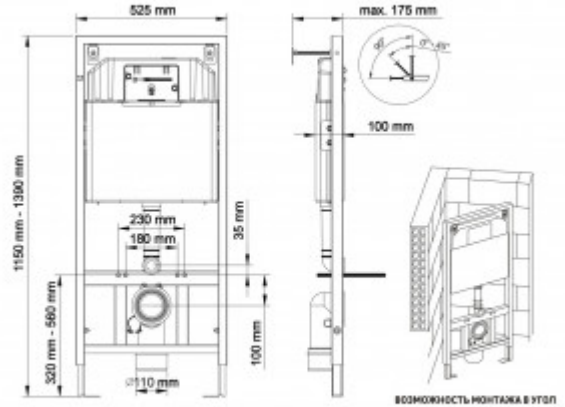

040237 Инсталляция BERGES NOVUM 525 для подвесного унитаза, кнопка D7 белая/хром глянец

Описание

Металлический каркас, окрашенный антикоррозийной эмалью.
Расчетная нагрузка 400кг.
Толщина бачка 80мм. Подходит для установки в малогабаритных помещениях.
Объем резервуара воды 10 л с тепло- и шумоизоляцией.
При давлении 3-5 бар уровень шума от 13 до 18 дБ.
Подвод воды сверху (G1/2 наружная).
Объем смыва 3/6 литра с возможностью регулировки.
Управление механическое, две кнопки.
Межосевое расстояние под шпильки для подвеса унитаза 18 и 23 см.
Ножки регулировки высоты из оцинкованной стали.

Полный комплект для быстрой установки.

Характеристики

Состав изделия: **Инсталляция с кнопкой**

Модель инсталляции: **NOVUM**

Дизайн кнопки: **D (Drop)**

Цвет кнопки: **белая/хром глянец**

Глубина изделия, см: **10**

Ширина изделия, см: **525**

Длина изделия, см: **115**

Направление выпуска: **вертикальное (в пол)**

Вес товара без упаковки, кг: **12.9**

Вес товара с упаковкой, кг: **13,5**

Материал слива: **полипропилен**

Ширина упаковки, м: **0,56**

Глубина упаковки, м: **0,15**

Объем, м3 (в упаковке): **0,098**

Количество коробок: **1**

Материал упаковки: **ГОФРОКОРОБ**