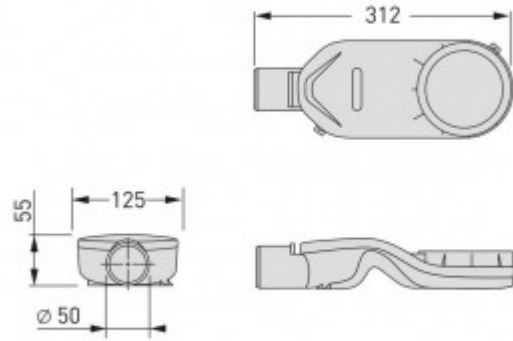

### Описание

Горизонтальный самопромывной S образный сифон H60 D50  
Максимальная пропускная способность 48 л/мин  
Высота водяного столба: 30 мм  
Монтаж сифона 360 градусов  
Материал: PP

Сифон является комплектующим для желобов серий:  
B1 Keramik, B1 Antik, C1 Brise, C1 Norma, Super Slim, Super Line, Sempel, Wall  
И для трапов серии Platz

### Характеристики

Коллекция: **Комплектующие**

Длина изделия, см: **31,2**

Диаметр подключения к канализации, см: **5**

Макс. пропускная способность, л/мин: **48**

Направление выпуска: **горизонтальный**

Материал слива: **полипропилен**

Ширина изделия (с сифоном), см: **12,5**

Страна производства: **Германия / Турция**

Гарантия: **2 года**