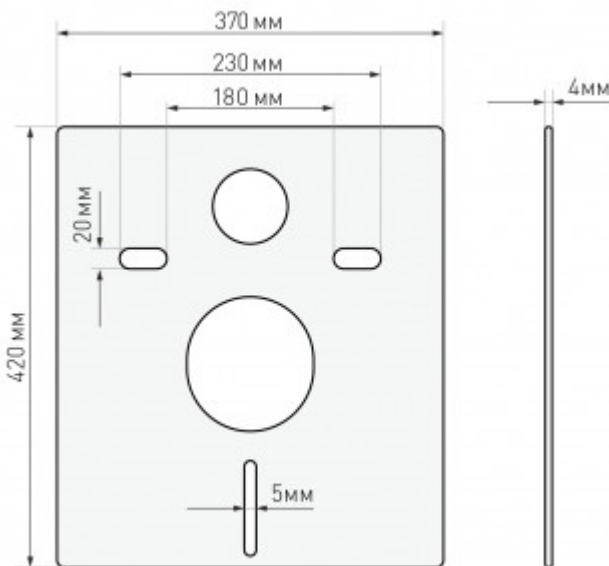

040331 Инсталляция BERGES АТОМ 410 для подвесного унитаза, кнопка Атом хром глянец

Описание

Узкая рама шириной 41 см.
Металлический каркас, окрашенный антикоррозийной эмалью.
Расчетная нагрузка 400кг.
Объем резервуара воды 10 л с тепло- и шумоизоляцией.
Подвод воды внутрь резервуара (G1/2 наружная).
Объем смыва 3/6 литра с возможностью регулировки.
Управление механическое, две кнопки.
Межосевое расстояние под шпильки для подвеса унитаза 18 и 23 см.

Полный комплект для установки включает в себя шумоизоляционную прокладку и лекало для монтажных отверстий.

Характеристики

Состав изделия: **Инсталляция с кнопкой**

Модель инсталляции: **АТОМ 410**

Дизайн кнопки: **Atom**

Цвет кнопки: **хром глянец**

Глубина изделия, см: **16**

Ширина изделия, см: **41**

Габаритные размеры кнопки, мм: **247 x 165 x 18**

Длина изделия, см: **112,5**

Направление выпуска: **прямое**

Вес товара без упаковки, кг: **14.1**

Вес товара с упаковкой, кг: **14,7**

Материал слива: **полипропилен**

Регулировка: **по высоте**

Слив: **двухрежимный**

Монтаж: **к стене**

Размещение в угол: **нет**

Кнопка в комплекте: **да**

Материал бачка: **полипропилен**