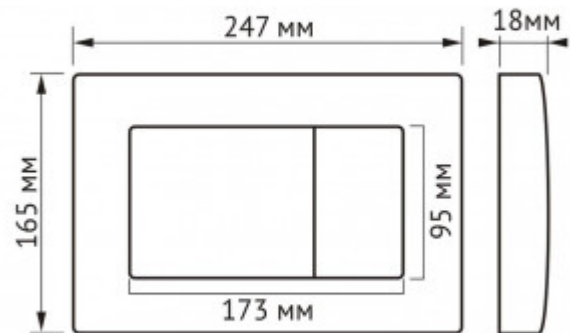

040331 Инсталляция BERGES АТОМ 410 для подвесного унитаза, кнопка Атом хром глянец

Описание

Узкая рама шириной 41 см.
Металлический каркас, окрашенный антикоррозийной эмалью.
Расчетная нагрузка 400кг.
Объем резервуара воды 10 л с тепло- и шумоизоляцией.
Подвод воды внутрь резервуара (G1/2 наружная).
Объем смыва 3/6 литра с возможностью регулировки.
Управление механическое, две кнопки.
Межосевое расстояние под шпильки для подвеса унитаза 18 и 23 см.

Цвет кнопки: **хром глянец**

Глубина изделия, см: **16**

Ширина изделия, см: **41**

Габаритные размеры кнопки, мм: **247 x 165 x 18**

Длина изделия, см: **112,5**

Направление выпуска: **прямое**

Вес товара без упаковки, кг: **14.1**

Вес товара с упаковкой, кг: **14,7**

Материал слива: **полипропилен**

Регулировка: **по высоте**

Слив: **двухрежимный**

Монтаж: **к стене**

Размещение в угол: **нет**

Кнопка в комплекте: **да**

Материал бачка: **полипропилен**

Длина упаковки, м: **1,19**

Ширина упаковки, м: **0,44**

Глубина упаковки, м: **0,17**

Объем, мЗ (в упаковке): **0,089**

Количество коробок: **1**

Материал упаковки: **картон**