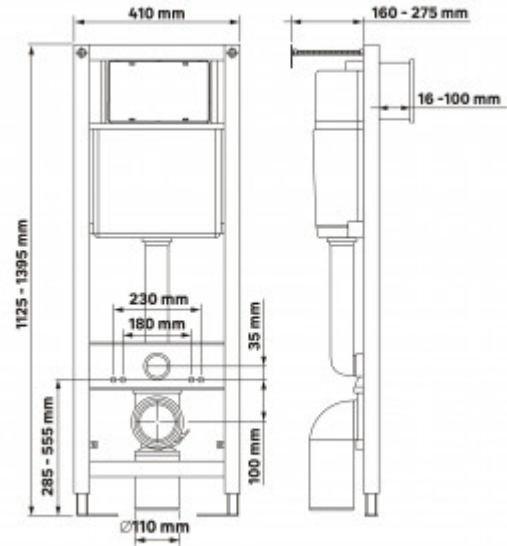

040331 Инсталляция BERGES АТОМ 410 для подвесного унитаза, кнопка Атом хром глянец

Описание

Узкая рама шириной 41 см.
Металлический каркас, окрашенный антикоррозийной эмалью.
Расчетная нагрузка 400кг.
Объем резервуара воды 10 л с тепло- и шумоизоляцией.
Подвод воды внутрь резервуара (G1/2 наружная).
Объем смыва 3/6 литра с возможностью регулировки.
Управление механическое, две кнопки.
Межосевое расстояние под шпильки для подвеса унитаза 18 и 23 см.

Полный комплект для установки включает в себя шумоизоляционную прокладку и лекало для монтажных отверстий.

Характеристики

Состав изделия: **Инсталляция с кнопкой**

Модель инсталляции: **АТОМ 410**

Дизайн кнопки: **Atom**

Цвет кнопки: **хром глянец**

Глубина изделия, см: **16**

Ширина изделия, см: **41**

Габаритные размеры кнопки, мм: **247 x 165 x 18**

Длина изделия, см: **112,5**

Направление выпуска: **прямое**

Вес товара без упаковки, кг: **14.1**

Вес товара с упаковкой, кг: **14,7**

Материал слива: **полипропилен**

Регулировка: **по высоте**

Слив: **двухрежимный**

Монтаж: **к стене**

Размещение в угол: **нет**

Кнопка в комплекте: **да**

Материал бачка: **полипропилен**