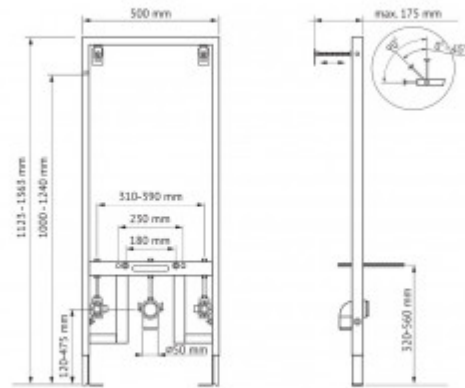

+7 (495) 108-30-70
info@berges.ru

049213 Инсталляция BERGES NOVUM для подвесного биде (с выходами на гор. и хол. воду)

Описание

Металлический каркас, окрашенный антикоррозийной эмалью
Расчетная нагрузка 400кг
Возможность монтажа в угол

Характеристики

Состав изделия: **Инсталляция**
Модель инсталляции: **NOVUM**
Глубина изделия, см: **10**
Ширина изделия, см: **50**
Длина изделия, см: **112,3**
Направление выпуска: **прямое**
Вес товара без упаковки, кг: **9**

Вес товара с упаковкой, кг: **9.5**
Материал слива: **полипропилен**
Регулировка: **по высоте**
Монтаж: **к стене**
Размещение в угол: **Опционально возможно**
Кнопка в комплекте: **нет**
Страна производства: **Турция**
Гарантия: **10 лет на раму и бачок, 5 лет на сливные и наливные механизмы, 2 года на резиновые уплотнители и прокладки**

Логистическая информация

Длина упаковки, м: **1,13**
Ширина упаковки, м: **0,53**
Глубина упаковки, м: **0,08**
Объем, м3 (в упаковке): **0.0479**
Количество коробок: **1**
Материал упаковки: **картон**