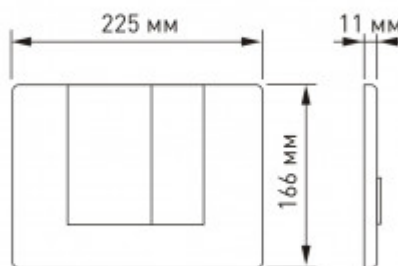

+7 (495) 108-30-70
info@berges.ru

040045 Кнопка BERGES для инсталляции NOVUM S5

Описание

Двухрежимная кнопка BERGES для инсталляции NOVUM.

Управление механическое.

Материал изделия: ABS пластик

- ударопрочный
- влагостойкий
- долговечный

Трендовый чёрный цвет с покрытием Soft Touch

Характеристики

Состав изделия: **Кнопка**

Дизайн кнопки: **S (Square)**

Цвет кнопки: **Soft Touch черная**

Габаритные размеры кнопки, мм: **225x166x11**

Слив: **двухрежимный**