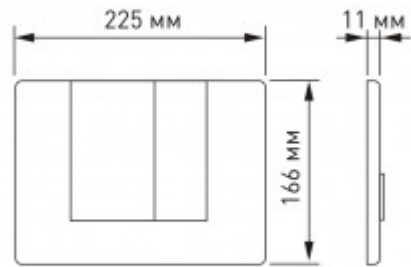

+7 (495) 108-30-70
info@berges.ru

040044 Кнопка BERGES для инсталляции NOVUM S4

Описание

Двухрежимная кнопка BERGES для инсталляции NOVUM.
Управление механическое.
Материал изделия: ABS пластик

- ударпрочный
- влагостойкий
- долговечный

Характеристики

Состав изделия: **Кнопка**
Дизайн кнопки: **S (Square)**

Цвет кнопки: **Soft Touch белая**
Габаритные размеры кнопки, мм: **225x166x11**
Слив: **двухрежимный**