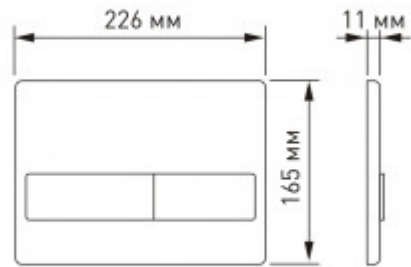

+7 (495) 108-30-70
info@berges.ru

040014 Кнопка BERGES для инсталляции NOVUM L4

Описание

Двухрежимная кнопка BERGES для инсталляции NOVUM.
Управление механическое.
Материал изделия: ABS пластик

- ударпрочный
- влагостойкий
- долговечный

Характеристики

Состав изделия: **Кнопка**
Дизайн кнопки: **L (Line)**

Цвет кнопки: **Soft Touch белая**
Габаритные размеры кнопки, мм: **226x165x11**
Слив: **двухрежимный**