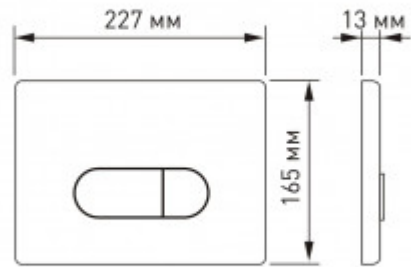

+7 (495) 108-30-70
info@berges.ru

040031 Кнопка BERGES для инсталляции NOVUM D1

Описание

Двухрежимная кнопка BERGES для инсталляции NOVUM.
Управление механическое.
Материал изделия: ABS пластик

- ударпрочный
- влагостойкий
- долговечный

Характеристики

Состав изделия: **Кнопка**
Дизайн кнопки: **D (Drop)**

Цвет кнопки: **белая**
Габаритные размеры кнопки, мм: **227x165x13**
Слив: **двухрежимный**