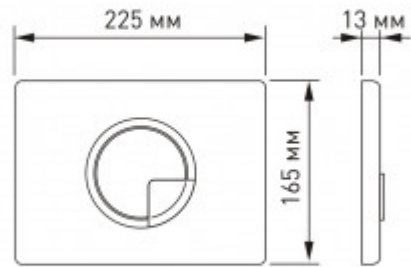

+7 (495) 108-30-70
info@berges.ru

040021 Кнопка BERGES для инсталляции NOVUM R1

Описание

Двухрежимная кнопка BERGES для инсталляции NOVUM.
Управление механическое.
Материал изделия: ABS пластик

- ударопрочный
- влагостойкий
- долговечный

Характеристики

Состав изделия: **Кнопка**
Дизайн кнопки: **R (Ring)**

Цвет кнопки: **белая**
Габаритные размеры кнопки, мм: **225x165x13**
Слив: **двухрежимный**