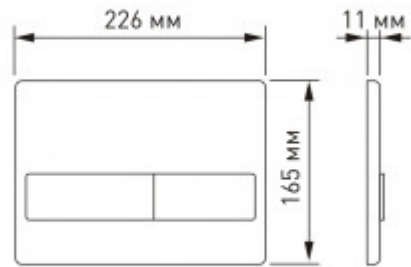

+7 (495) 108-30-70
info@berges.ru

040011 Кнопка BERGES для инсталляции NOVUM L1

Описание

Двухрежимная кнопка BERGES для инсталляции NOVUM.
Управление механическое.
Материал изделия: ABS пластик

- ударпрочный
- влагостойкий
- долговечный

Характеристики

Состав изделия: **Кнопка**
Дизайн кнопки: **L (Line)**

Цвет кнопки: **белая**
Габаритные размеры кнопки, мм: **226x165x11**
Слив: **двухрежимный**