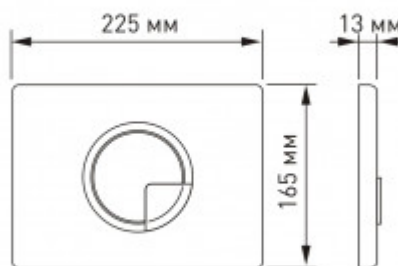

+7 (495) 108-30-70
info@berges.ru

040022 Кнопка BERGES для инсталляции NOVUM R2

Описание

Двухрежимная кнопка BERGES для инсталляции NOVUM.

Управление механическое.

Материал изделия: ABS пластик

- ударпрочный
- влагостойкий
- долговечный

Характеристики

Состав изделия: **Кнопка**

Дизайн кнопки: **R (Ring)**

Цвет кнопки: **матовый хром**

Габаритные размеры кнопки, мм: **225x165x13**

Слив: **двухрежимный**