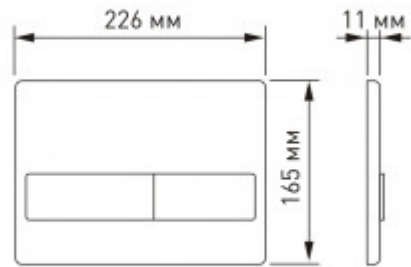

+7 (495) 108-30-70
info@berges.ru

040012 Кнопка BERGES для инсталляции NOVUM L2

Описание

Двухрежимная кнопка BERGES для инсталляции NOVUM.
Управление механическое.
Материал изделия: ABS пластик

- ударпрочный
- влагостойкий
- долговечный

Характеристики

Состав изделия: **Кнопка**
Дизайн кнопки: **L (Line)**

Цвет кнопки: **матовый хром**
Габаритные размеры кнопки, мм: **226x165x11**
Слив: **двухрежимный**